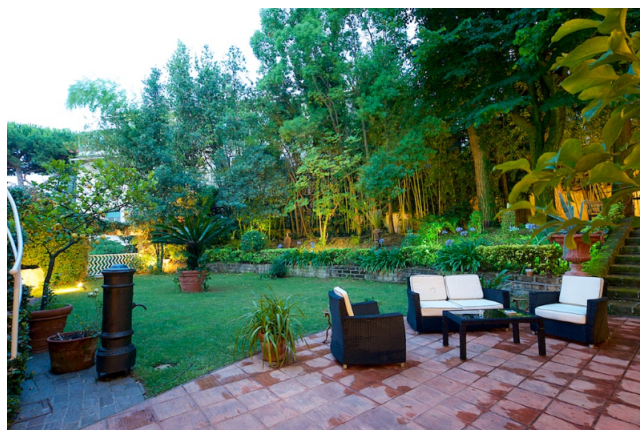

Location 787

APPARTAMENTO

ANNI 50/70

ROMA (RM) PARIOLI - PINCIANO - FLAMINIO

Splendido appartamento anno 50 con pavimenti di Vietri, grande giardino arredato su livelli con terrazzo a 360° intorno alla casa. Perfetto per cinema, pubblicità ed eventi.