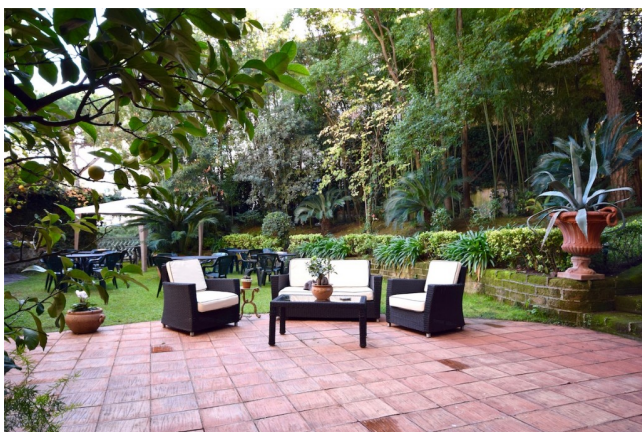

Location 787

APPARTAMENTO

ANNI 50/70

ROMA (RM) PARIOLI - PINCIANO - FLAMINIO

Splendido appartamento anno 50 con pavimenti di Vietri, grande giardino arredato su livelli con terrazzo a 360° intorno alla casa. Perfetto per cinema, pubblicità ed eventi.