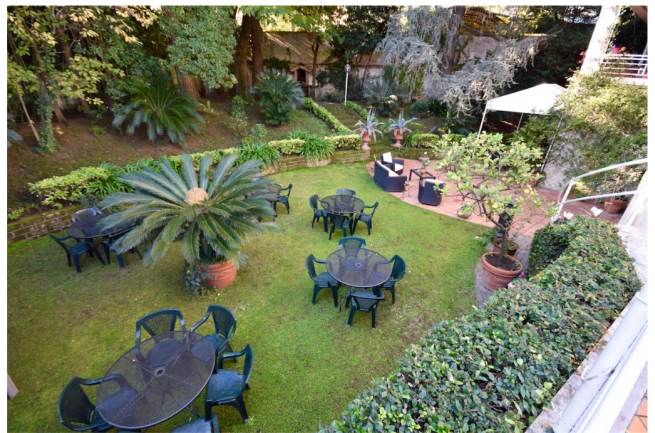

Location 787

APPARTAMENTO

ANNI 50/70

ROMA (RM) PARIOLI - PINCIANO - FLAMINIO

Splendido appartamento anno 50 con pavimenti di Vietri, grande giardino arredato su livelli con terrazzo a 360° intorno alla casa. Perfetto per cinema, pubblicità ed eventi.