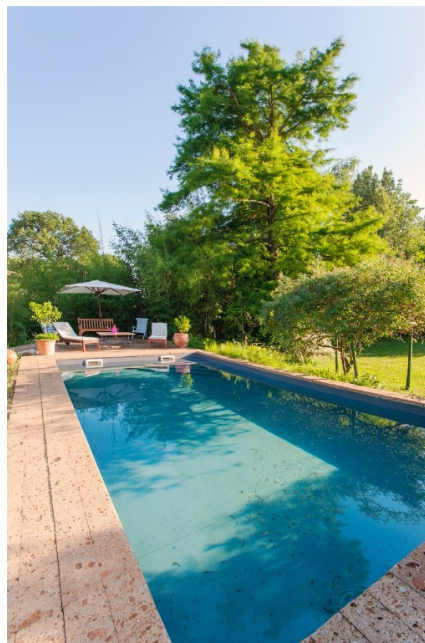

Location 786

CASALE
BOHEMIEN
BOLSENA (RM)

location romantica per shooting fotografici e film

Si può consultare la scheda online di questa location all'indirizzo <http://www.inlocation.it/location/786>