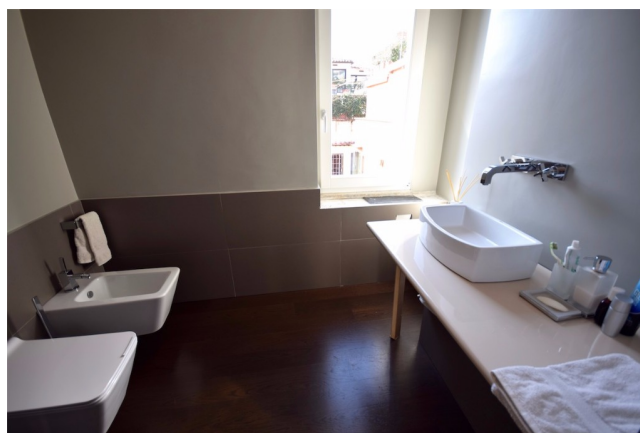

## Location 785

ATTICO  
MODERNO  
ROMA (RM) TRIDENTE

Splendido Attico centro storico di 140mq su due livelli con doppio affaccio e ampio terrazzo a livello. Grande camera da letto con vista.

Si può consultare la scheda online di questa location all'indirizzo <http://www.inlocation.it/location/785>