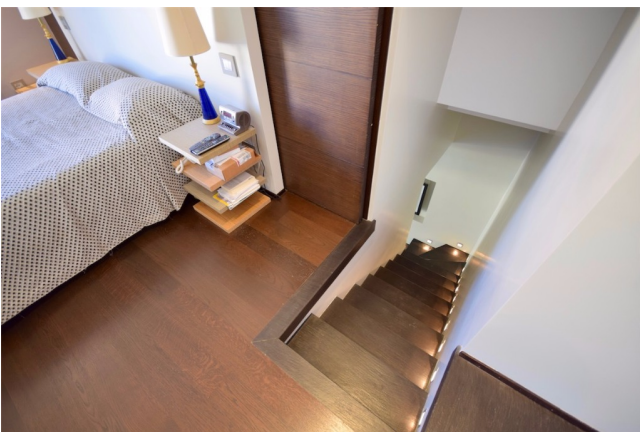

## Location 785

ATTICO  
MODERNO  
ROMA (RM) TRIDENTE

Splendido Attico centro storico di 140mq su due livelli con doppio affaccio e ampio terrazzo a livello. Grande camera da letto con vista.

Si può consultare la scheda online di questa location all'indirizzo <http://www.inlocation.it/location/785>