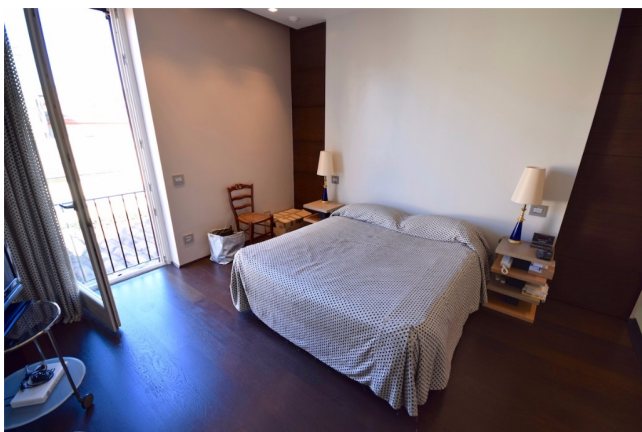

## Location 785

ATTICO  
MODERNO  
ROMA (RM) TRIDENTE

Splendido Attico centro storico di 140mq su due livelli con doppio affaccio e ampio terrazzo a livello. Grande camera da letto con vista.

Si può consultare la scheda online di questa location all'indirizzo <http://www.inlocation.it/location/785>