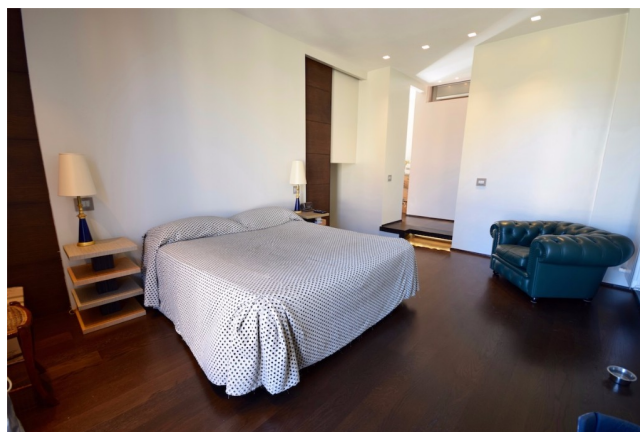

## Location 785

ATTICO  
MODERNO  
ROMA (RM) TRIDENTE

Splendido Attico centro storico di 140mq su due livelli con doppio affaccio e ampio terrazzo a livello. Grande camera da letto con vista.

Si può consultare la scheda online di questa location all'indirizzo <http://www.inlocation.it/location/785>