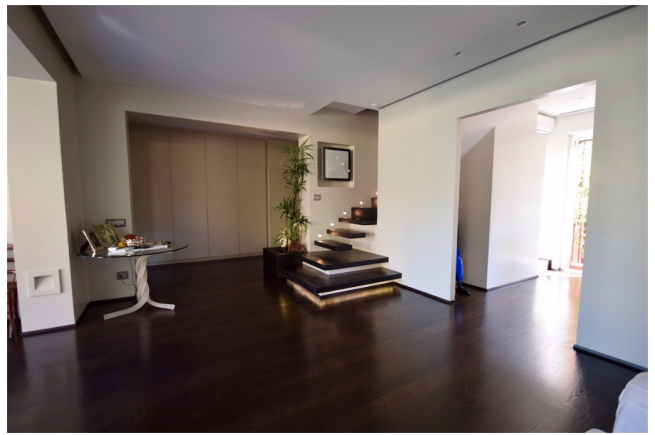

## Location 785

ATTICO  
MODERNO  
ROMA (RM) TRIDENTE

Splendido Attico centro storico di 140mq su due livelli con doppio affaccio e ampio terrazzo a livello. Grande camera da letto con vista.

Si può consultare la scheda online di questa location all'indirizzo <http://www.inlocation.it/location/785>