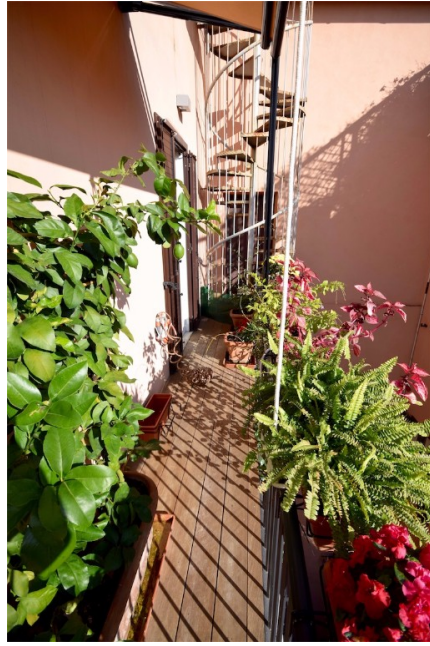

## Location 785

ATTICO  
MODERNO  
ROMA (RM) TRIDENTE

Splendido Attico centro storico di 140mq su due livelli con doppio affaccio e ampio terrazzo a livello. Grande camera da letto con vista.

Si può consultare la scheda online di questa location all'indirizzo <http://www.inlocation.it/location/785>