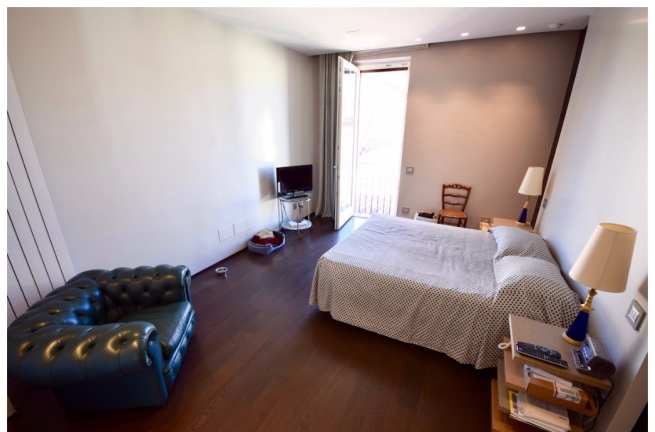

## Location 785

ATTICO  
MODERNO  
ROMA (RM) TRIDENTE

Splendido Attico centro storico di 140mq su due livelli con doppio affaccio e ampio terrazzo a livello. Grande camera da letto con vista.

Si può consultare la scheda online di questa location all'indirizzo <http://www.inlocation.it/location/785>