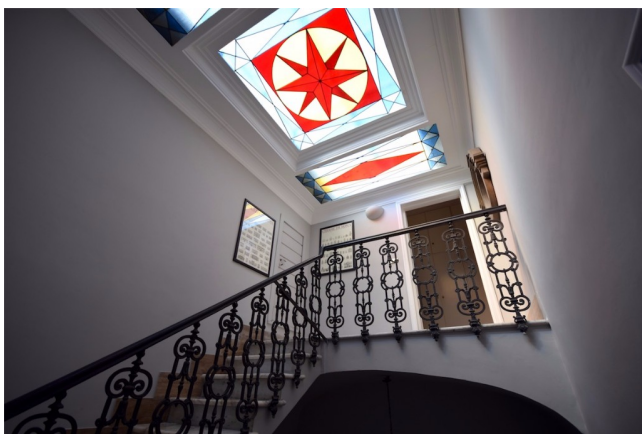

Location 783

ATTICO
MODERNO
ROMA (RM) TRIDENTE

Bellissimo attico su due livelli di 240mq, piazza dell'orologio con terrazzi e lastrico solare con vista sui tetti di Roma. Tre stanze da letto con servizi. Scala interna condominiale di proprietà.