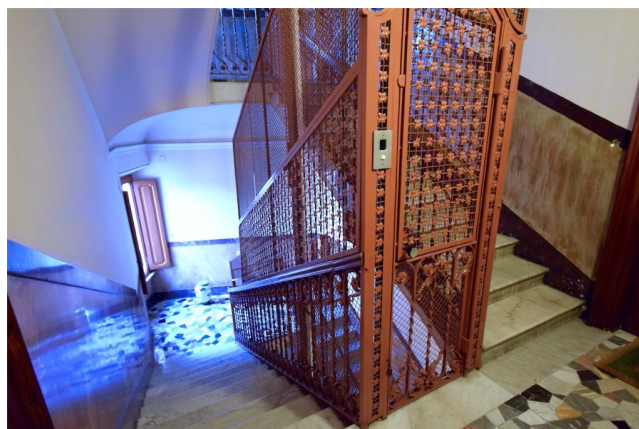

Location 771

CONDOMINIO

ROMA (RM) PRATI - VATICANO

Condominio di proprietà con autorizzazioni immediate,
bellissimo ingresso restaurato

Si può consultare la scheda online di questa location all'indirizzo <http://www.inlocation.it/location/771>