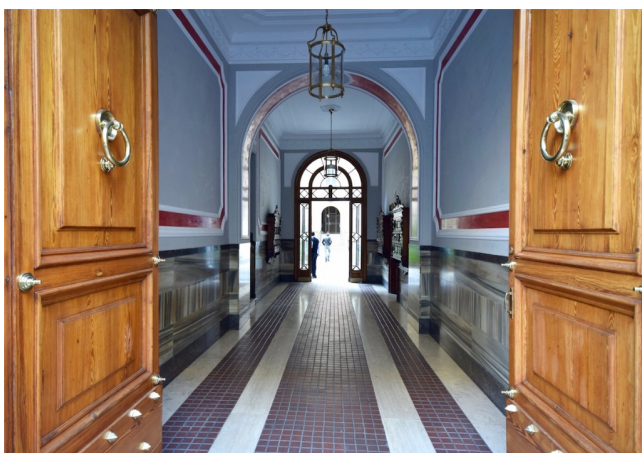

Location 770

CONDOMINIO

ROMA (RM) PRATI - VATICANO

Condominio di proprietà con autorizzazioni immediate!
bellissimo ingresso e portineria restaurati

Si può consultare la scheda online di questa location all'indirizzo <http://www.inlocation.it/location/770>