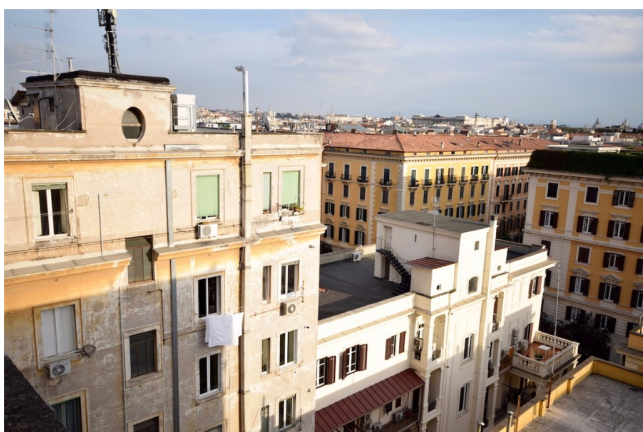

Location 769

TERRAZZA

ROMA (RM) PRATI - VATICANO

Terrazza lastrico solare di condominio a Prati, condominio di proprietà, ottimo per autorizzazioni

Si può consultare la scheda online di questa location all'indirizzo <http://www.inlocation.it/location/769>