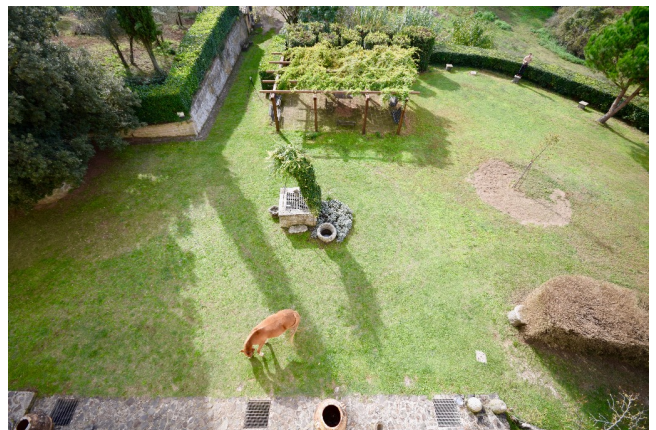

## Location 762

VILLA  
ANNI 50/70  
ORVIETO (TR)

Splendida Dimora Storica umbra anni 50 (non ristrutturata) con stanze affrescate disposte su tre piani. Giardino con piscina e parco. Castello di caccia.