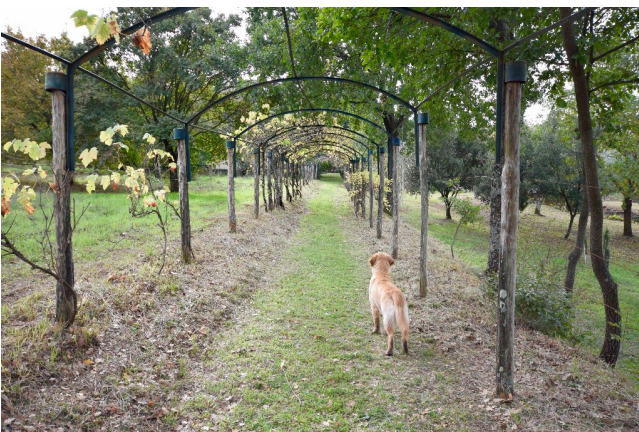

## Location 762

VILLA  
ANNI 50/70  
ORVIETO (TR)

Splendida Dimora Storica umbra anni 50 (non ristrutturata) con stanze affrescate disposte su tre piani. Giardino con piscina e parco. Castello di caccia.