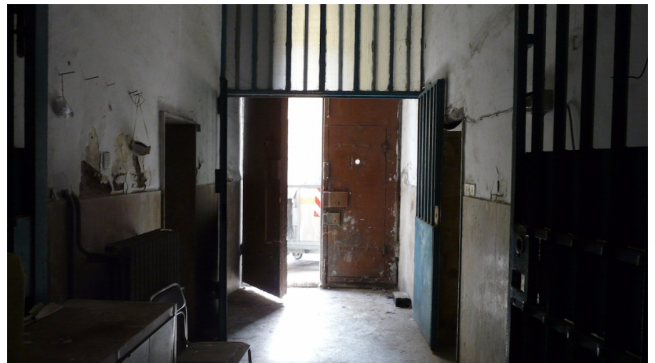

Location 754

CARCERE
DISMESSO
ROMA (RM)

Carcere dismesso a 70 km da Roma, ideale per riprese cinematografiche

Si può consultare la scheda online di questa location all'indirizzo <http://www.inlocation.it/location/754>