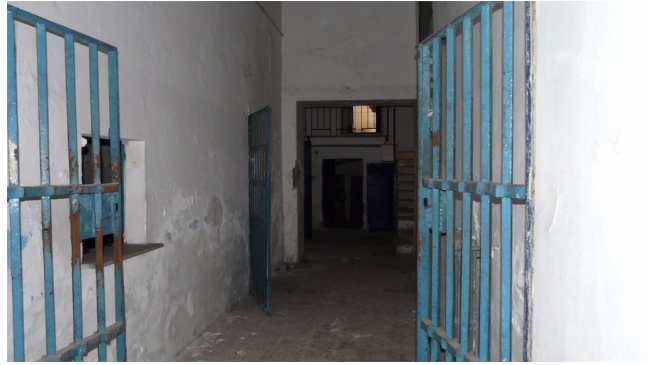

Location 754

CARCERE
DISMESSO
ROMA (RM)

Carcere dismesso a 70 km da Roma, ideale per riprese cinematografiche

Si può consultare la scheda online di questa location all'indirizzo <http://www.inlocation.it/location/754>