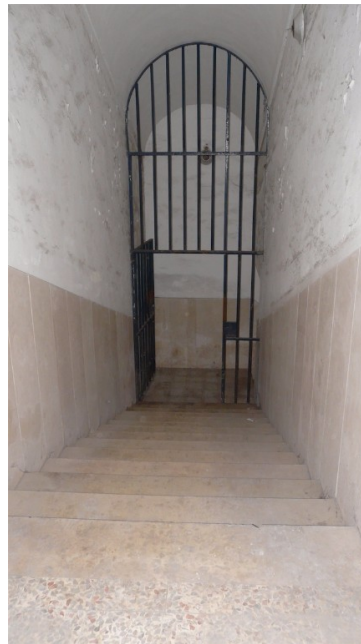

Location 754

CARCERE
DISMESSO
ROMA (RM)

Carcere dismesso a 70 km da Roma, ideale per riprese cinematografiche

Si può consultare la scheda online di questa location all'indirizzo <http://www.inlocation.it/location/754>