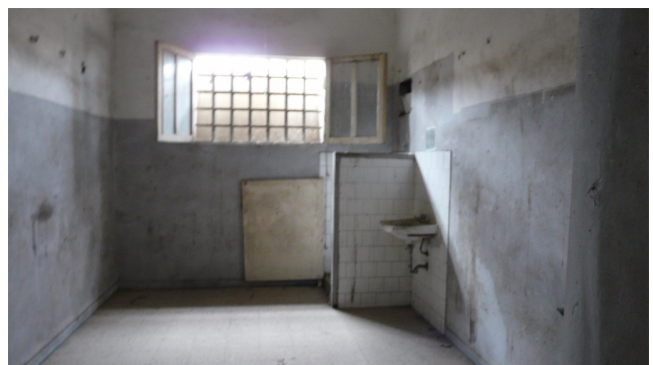

Location 754

CARCERE
DISMESSO
ROMA (RM)

Carcere dismesso a 70 km da Roma, ideale per riprese cinematografiche

Si può consultare la scheda online di questa location all'indirizzo <http://www.inlocation.it/location/754>