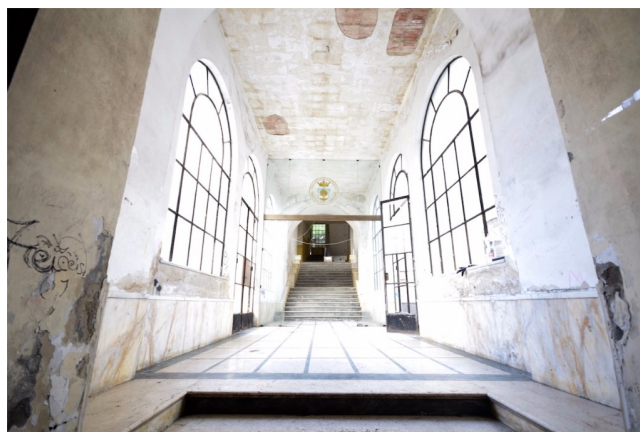

Location 737

EDIFICIO
VUOTO
FIRENZE (FI)

Grande edificio in zona collinare con vista su Firenze. Edificio del 1.600 con ambienti adatti a scene di ambito ricettivo alberghiero. Soffitti alti, Grande cucina industriale, corridoi, lobby, zona reception, bellissima zona pranzo di oltre 300mq con vetrate su parco privato. Perfetto per scene da ambientare in scuole, collegio, convitto e/o albergo. Vetrate sceniche e corridoi spaziosi. Teatro e chiesa interne. Grande atrio. Parco esterno elegante.