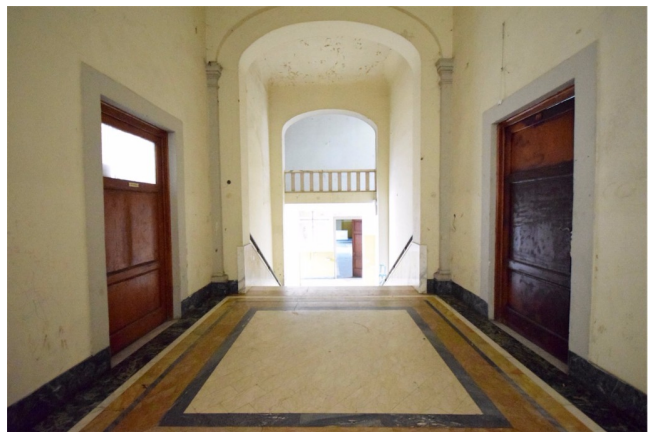

Location 737

EDIFICIO
VUOTO
FIRENZE (FI)

Grande edificio in zona collinare con vista su Firenze. Edificio del 1.600 con ambienti adatti a scene di ambito ricettivo alberghiero. Soffitti alti, Grande cucina industriale, corridoi, lobby, zona reception, bellissima zona pranzo di oltre 300mq con vetrate su parco privato. Perfetto per scene da ambientare in scuole, collegio, convitto e/o albergo. Vetrate sceniche e corridoi spaziosi. Teatro e chiesa interne. Grande atrio. Parco esterno elegante.