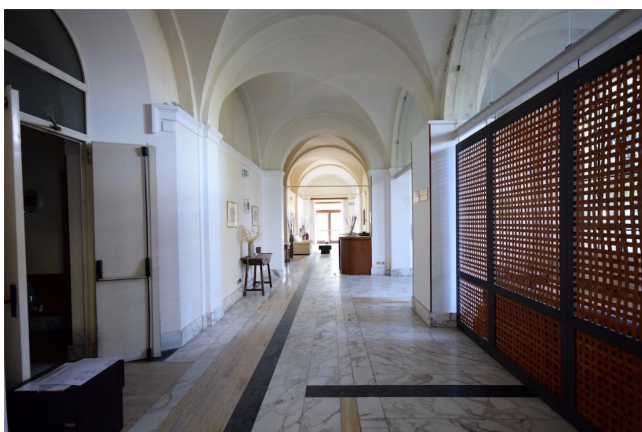

Location 737

EDIFICIO
VUOTO
FIRENZE (FI)

Grande edificio in zona collinare con vista su Firenze. Edificio del 1.600 con ambienti adatti a scene di ambito ricettivo alberghiero. Soffitti alti, Grande cucina industriale, corridoi, lobby, zona reception, bellissima zona pranzo di oltre 300mq con vetrate su parco privato. Perfetto per scene da ambientare in scuole, collegio, convitto e/o albergo. Vetrate sceniche e corridoi spaziosi. Teatro e chiesa interne. Grande atrio. Parco esterno elegante.