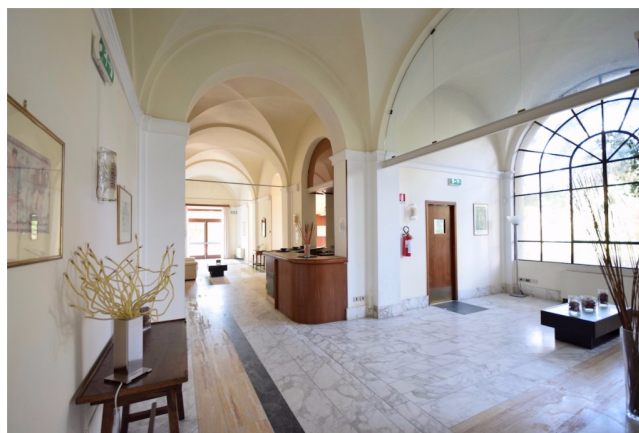

Location 737

EDIFICIO
VUOTO
FIRENZE (FI)

Grande edificio in zona collinare con vista su Firenze. Edificio del 1.600 con ambienti adatti a scene di ambito ricettivo alberghiero. Soffitti alti, Grande cucina industriale, corridoi, lobby, zona reception, bellissima zona pranzo di oltre 300mq con vetrate su parco privato. Perfetto per scene da ambientare in scuole, collegio, convitto e/o albergo. Vetrate sceniche e corridoi spaziosi. Teatro e chiesa interne. Grande atrio. Parco esterno elegante.