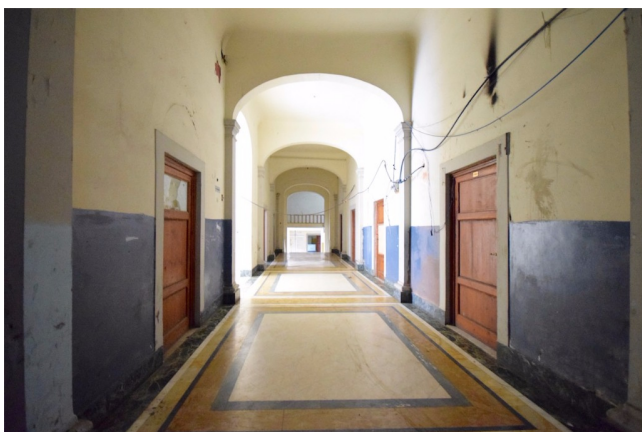

Location 737

EDIFICIO
VUOTO
FIRENZE (FI)

Grande edificio in zona collinare con vista su Firenze. Edificio del 1.600 con ambienti adatti a scene di ambito ricettivo alberghiero. Soffitti alti, Grande cucina industriale, corridoi, lobby, zona reception, bellissima zona pranzo di oltre 300mq con vetrate su parco privato. Perfetto per scene da ambientare in scuole, collegio, convitto e/o albergo. Vetrate sceniche e corridoi spaziosi. Teatro e chiesa interne. Grande atrio. Parco esterno elegante.