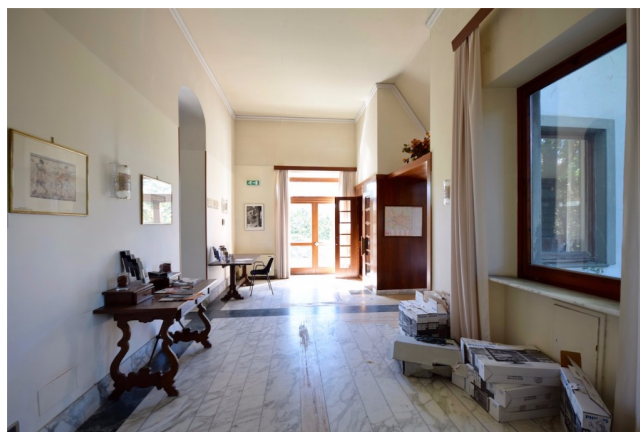

Location 737

EDIFICIO
VUOTO
FIRENZE (FI)

Grande edificio in zona collinare con vista su Firenze. Edificio del 1.600 con ambienti adatti a scene di ambito ricettivo alberghiero. Soffitti alti, Grande cucina industriale, corridoi, lobby, zona reception, bellissima zona pranzo di oltre 300mq con vetrate su parco privato. Perfetto per scene da ambientare in scuole, collegio, convitto e/o albergo. Vetrate sceniche e corridoi spaziosi. Teatro e chiesa interne. Grande atrio. Parco esterno elegante.