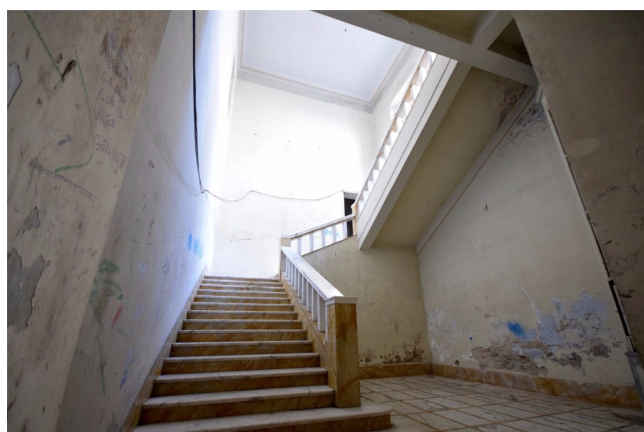

Location 737

EDIFICIO
VUOTO
FIRENZE (FI)

Grande edificio in zona collinare con vista su Firenze. Edificio del 1.600 con ambienti adatti a scene di ambito ricettivo alberghiero. Soffitti alti, Grande cucina industriale, corridoi, lobby, zona reception, bellissima zona pranzo di oltre 300mq con vetrate su parco privato. Perfetto per scene da ambientare in scuole, collegio, convitto e/o albergo. Vetrate sceniche e corridoi spaziosi. Teatro e chiesa interne. Grande atrio. Parco esterno elegante.