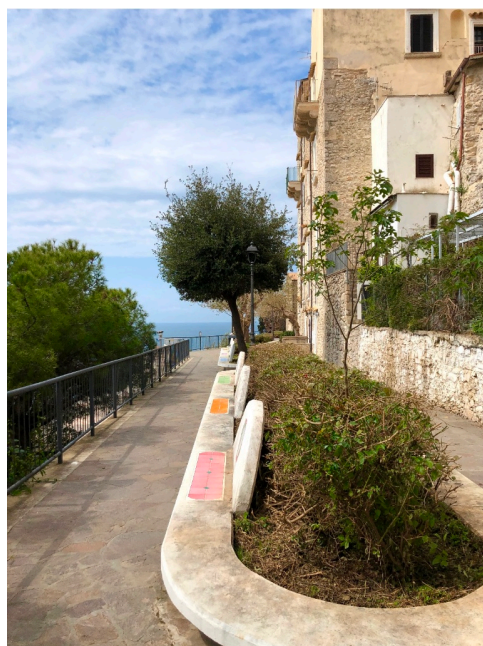

Location 736

APPARTAMENTO
ANNI 50/70
SPERLONGA

Appartamento sospeso sul mare nella città storica di Sperlonga alta. Vista scenica verso le grotte di Tiberio.
Terrazzo comodo.

Si può consultare la scheda online di questa location all'indirizzo <http://www.inlocation.it/location/736>