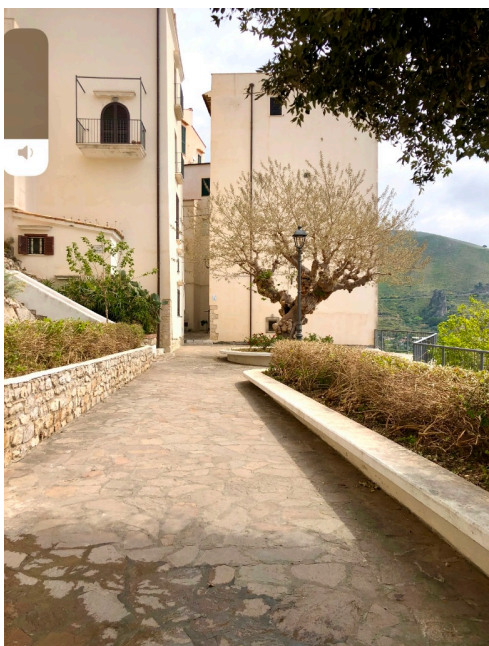

Location 736

APPARTAMENTO
ANNI 50/70
SPERLONGA

Appartamento sospeso sul mare nella città storica di Sperlonga alta. Vista scenica verso le grotte di Tiberio.
Terrazzo comodo.

Si può consultare la scheda online di questa location all'indirizzo <http://www.inlocation.it/location/736>