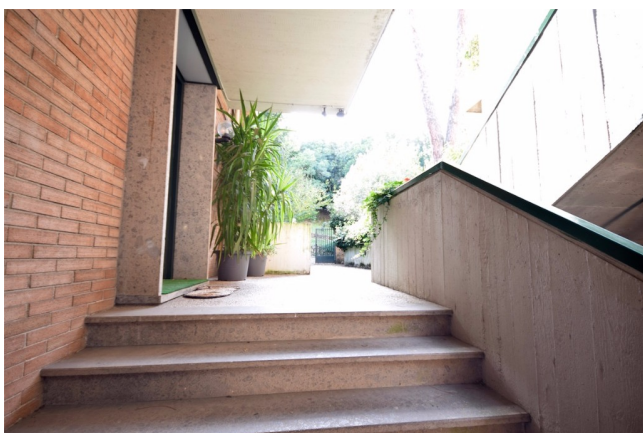

Location 732

VILLA
CONTEMPORANEA
ROMA (RM) PONTE MILVIO - FARNESINA - CASSIA

Villino su tre livelli con ampio salone mosso, vetrate su giardino privato, ampio camino, biliardo.

Si può consultare la scheda online di questa location all'indirizzo <http://www.inlocation.it/location/732>