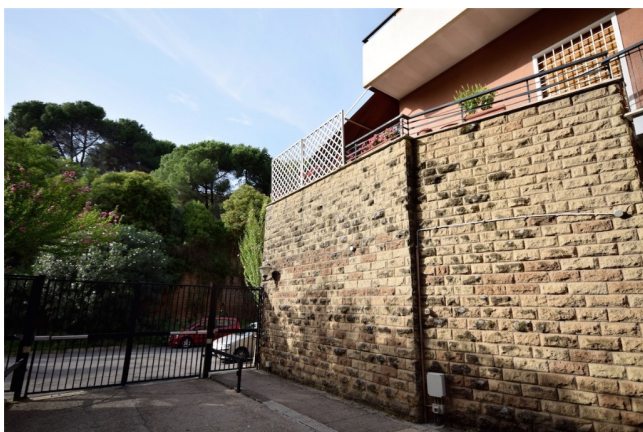

Location 725

APPARTAMENTO
LUSSUOSO
ROMA (RM) TRIONFALE

Appartamento di rappresentanza, elegante con giardino e terrazzo a livello, ampie vetrate. Primo piano si affaccia su via privata. Comodissimo per mezzi tecnici.