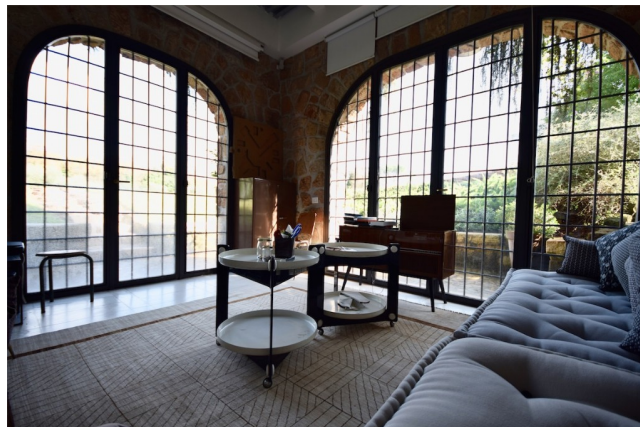

Location 714

VILLA
MODERNA
ROMA (RM) ARDEATINO

Villetta depondance stile moderno vintage, con bagno vasca idromassaggio e palestra.

Si può consultare la scheda online di questa location all'indirizzo <http://www.inlocation.it/location/714>