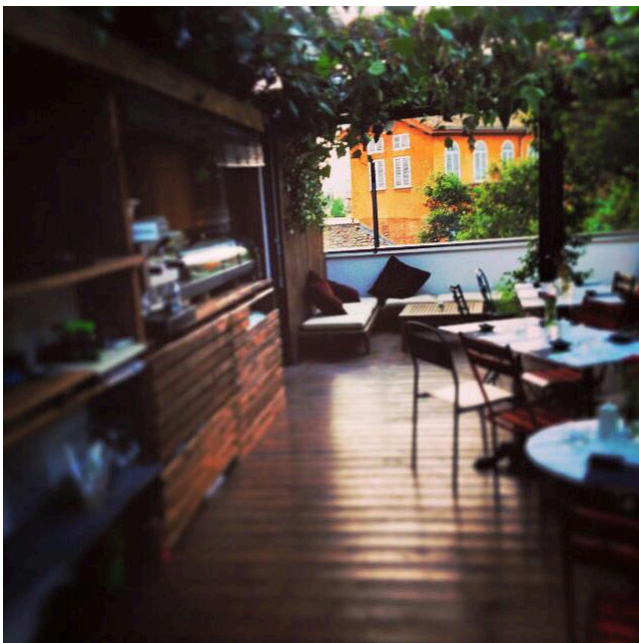

Location 713

TERRAZZA

ROMA (RM) TRASTEVERE

Si può consultare la scheda online di questa location all'indirizzo <http://www.inlocation.it/location/713>