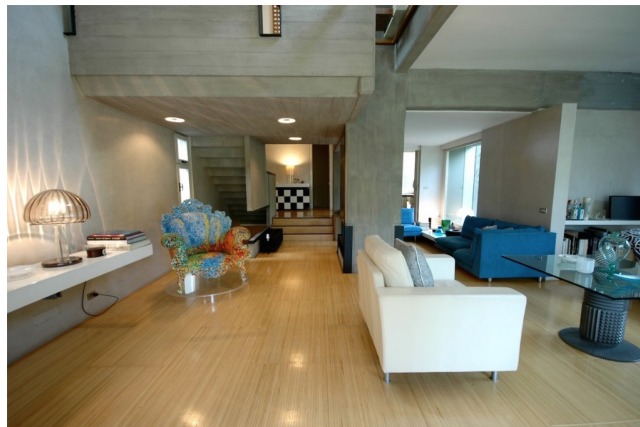

Location 710

VILLA
MODERNA
ROMA (RM) PONTE MILVIO - FARNESINA - CASSIA

Villa costruita negli anni 70, arredata moderna, arte contemporanea. Disposta su due livelli. Villa con giardino, doppi ingressi. Vetrate. NO CONDOMINIO - LOGISTICA COMPLICATA X MEZZI - LOCATION COLLEGATA ALLA 709