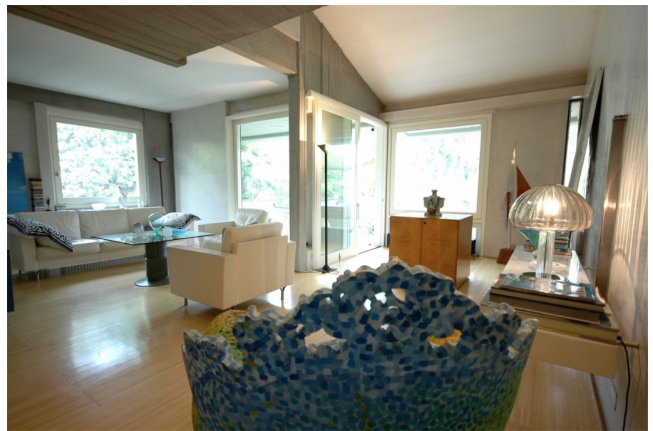

Location 710

VILLA
MODERNA
ROMA (RM) PONTE MILVIO - FARNESINA - CASSIA

Villa costruita negli anni 70, arredata moderna, arte contemporanea. Disposta su due livelli. Villa con giardino, doppi ingressi. Vetrate. NO CONDOMINIO - LOGISTICA COMPLICATA X MEZZI - LOCATION COLLEGATA ALLA 709