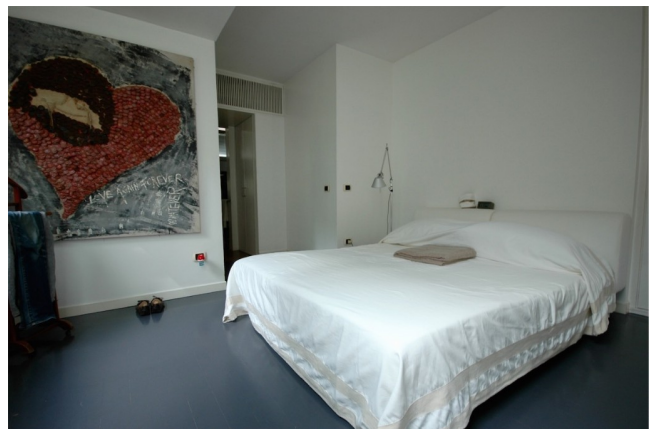

Location 709

VILLA
MODERNA
ROMA (RM) PONTE MILVIO - FARNESINA - CASSIA

Villa costruita negli anni 70, arredamento moderno, giardino, doppi ingressi. LOCATION COLLEGATA ALLA 710

Si può consultare la scheda online di questa location all'indirizzo <http://www.inlocation.it/location/709>