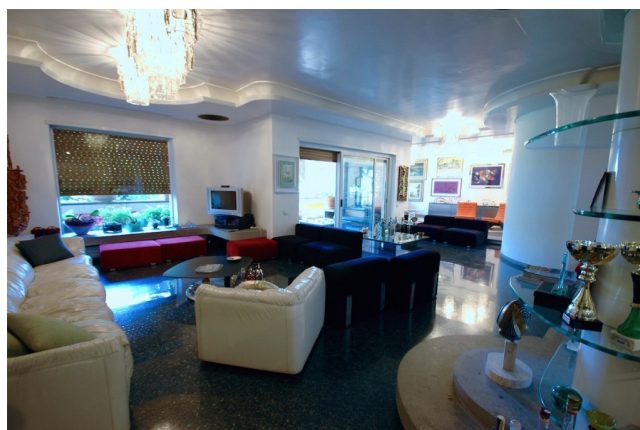

Location 707

APPARTAMENTO

ANNI 50/70

(RM) PONTE MILVIO - FARNESINA - CASSIA

Appartamento al primo piano anni 80, arredamento anni 70/80 con opere d'arte, ampio salone con terrazzo tutto intorno, due camere da letto in stile con due bagni.