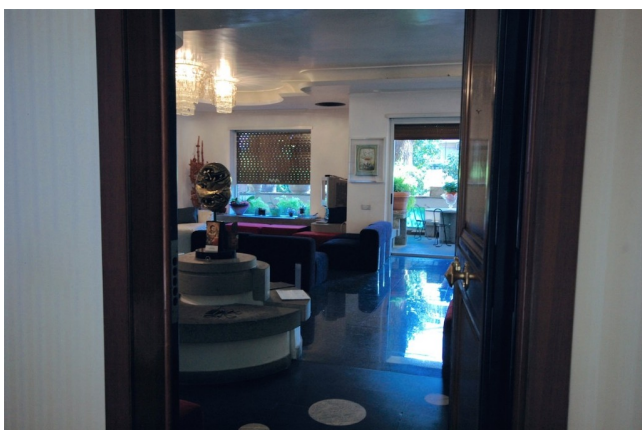

Location 707

APPARTAMENTO

ANNI 50/70

(RM) PONTE MILVIO - FARNESINA - CASSIA

Appartamento al primo piano anni 80, arredamento anni 70/80 con opere d'arte, ampio salone con terrazzo tutto intorno, due camere da letto in stile con due bagni.