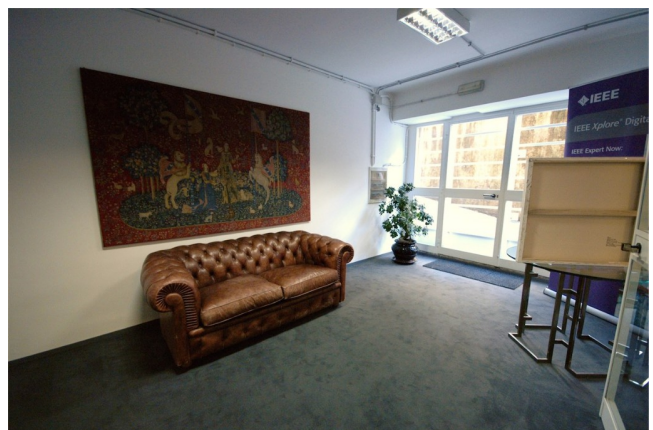

Location 706

UFFICIO
MODERNO
ROMA (RM) SALARIO - TRIESTE

Ufficio Moderno con sala riunioni su due livelli con anche accesso esterno! Nello stesso stabile sono presenti altre due location per eventuali accorpamenti, Loc 704 e 705.

NON NECESSITANO AUTORIZZAZIONI CONDOMINIALI