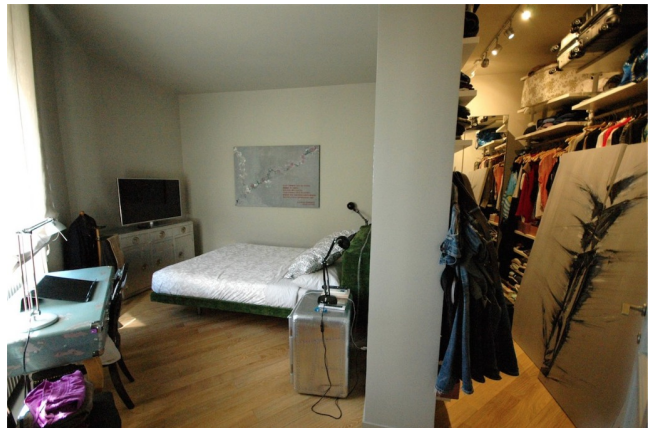

Location 704

ATTICO
MODERNO
ROMA (RM) SALARIO - TRIESTE

Appartamento caldo e accogliente al sesto ed ultimo piano.
Due terrazze e due accessi. Passo carraio privato e possibilità
di scala piattaforma esterna per carico metriali. Condominio
disponibile a riprese.