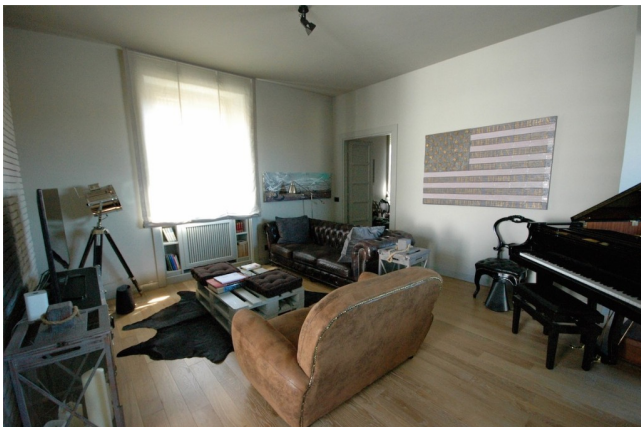

Location 704

ATTICO
MODERNO
ROMA (RM) SALARIO - TRIESTE

Appartamento caldo e accogliente al sesto ed ultimo piano.
Due terrazze e due accessi. Passo carraio privato e possibilità
di scala piattaforma esterna per carico metriali. Condominio
disponibile a riprese.