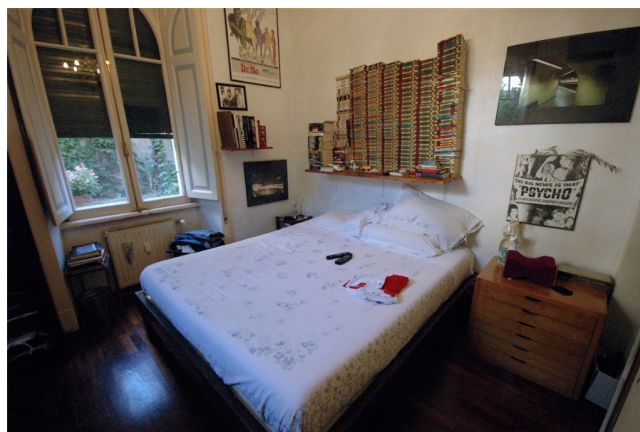

Location 696

APPARTAMENTO

ANNI 50/70

ROMA (RM) PARIOLI - PINCIANO - FLAMINIO

Appartamento anni 50/70 perfettamente conservato, 350 mq, 3 stanze letto con servizi, giardino e terrazzi con giardiniere tutto interno alla casa. Palazzo liberty. Doppio ingresso indipendente da Giardino.