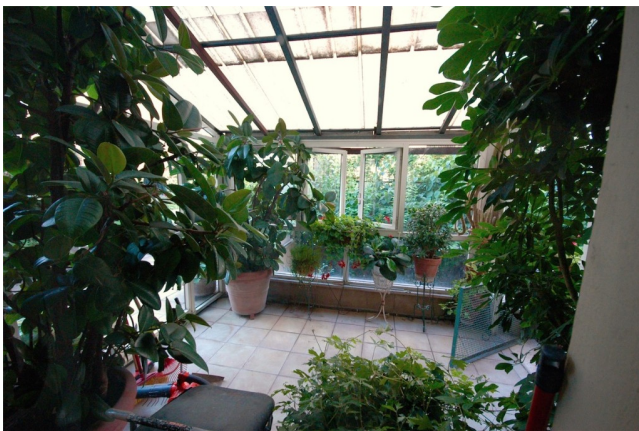

Location 696

APPARTAMENTO

ANNI 50/70

ROMA (RM) PARIOLI - PINCIANO - FLAMINIO

Appartamento anni 50/70 perfettamente conservato, 350 mq, 3 stanze letto con servizi, giardino e terrazzi con giardiniere tutto interno alla casa. Palazzo liberty. Doppio ingresso indipendente da Giardino.