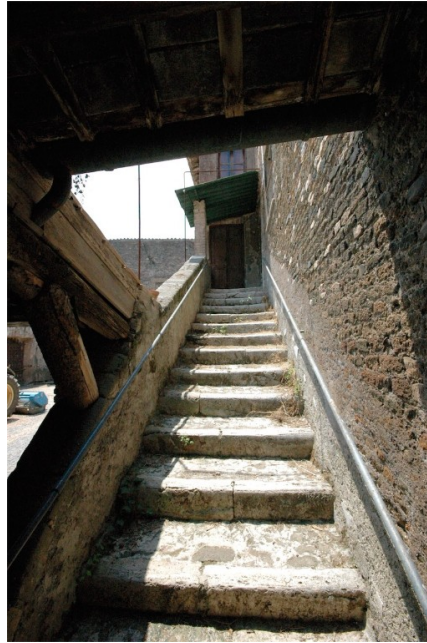

Location 695

SPAZI DISMESSI

ROMA (RM) ROMA SUD

Complesso su due livelli con rudere e vari ambienti. Vuoto.
Cortile interno. Ampi spazi. Campo da Golf

Si può consultare la scheda online di questa location all'indirizzo <http://www.inlocation.it/location/695>