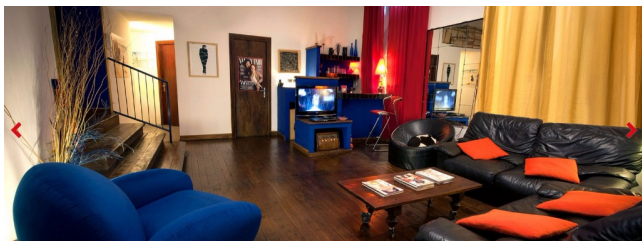

Location 691

STUDIO FOTOGRAFICO
ANNI 80/90
ROMA (RM) PRATI - VATICANO

Studio Fotografico anni 80

Si può consultare la scheda online di questa location all'indirizzo <http://www.inlocation.it/location/691>