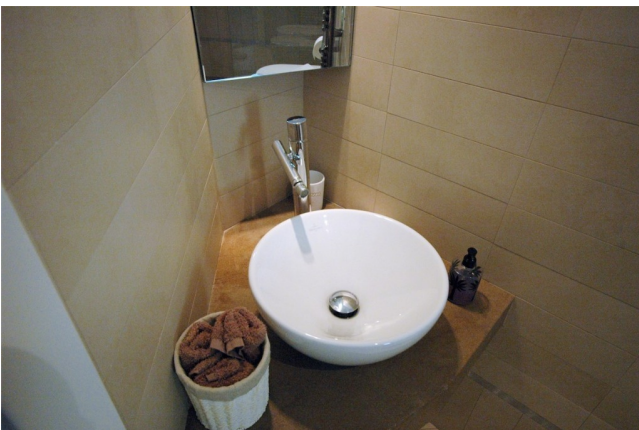

## Location 688

APPARTAMENTO  
MODERNO  
ROMA (RM)

Appartamento moderno con ufficio, materiali acciaio vetro e legno, grande terrazzo perimetrale e strada di proprietà con doppio accesso e parcheggio interno