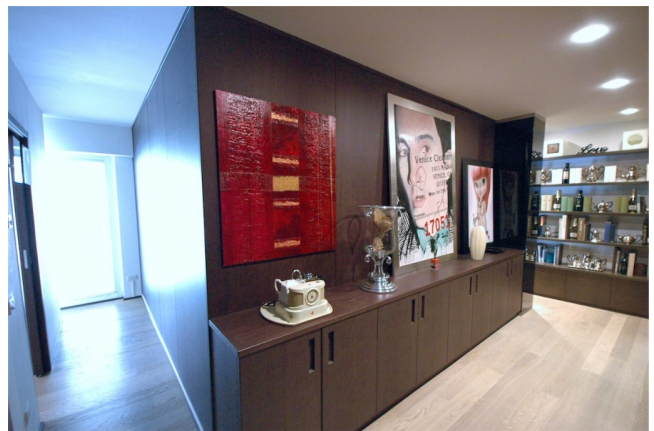

Location 686

LOFT
MODERNO
ROMA (RM) PONTE MILVIO - FARNESINA - CASSIA

Appartamento/loft spettacolare con tetto apribile, con palestra, due camere da letto, terrazzo allestito

Si può consultare la scheda online di questa location all'indirizzo <http://www.inlocation.it/location/686>