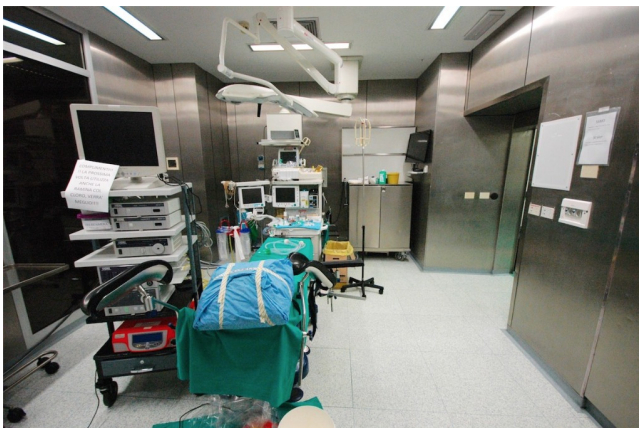

Location 684

CLINICA

ROMA (RM) ROMA SUD

sale operatorie con aree tecniche, corridoio e camere degenza.

Si può consultare la scheda online di questa location all'indirizzo <http://www.inlocation.it/location/684>