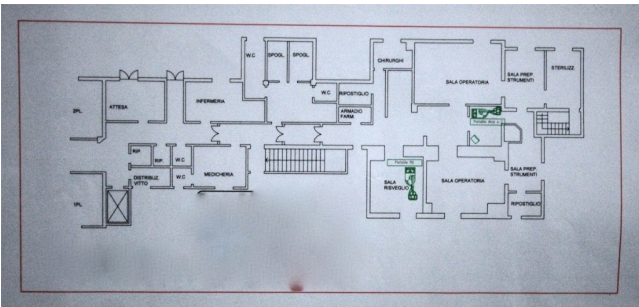

Location 684

CLINICA

ROMA (RM) ROMA SUD

sale operatorie con aree tecniche, corridoio e camere degenza.

Si può consultare la scheda online di questa location all'indirizzo <http://www.inlocation.it/location/684>