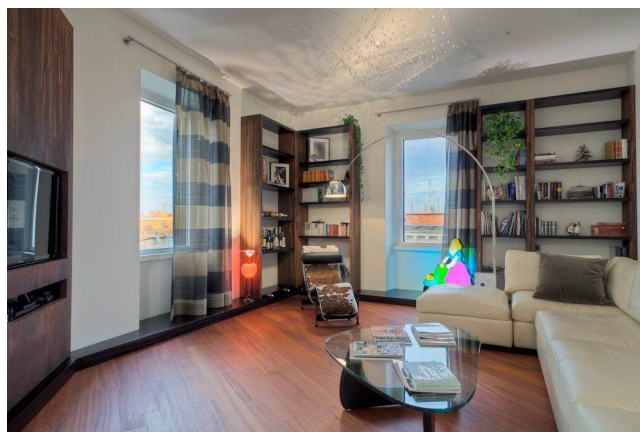

Location 679

APPARTAMENTO
MODERNO
ROMA (RM) PRATI - VATICANO

AL MOMENTO NON DISPONIBILE

Si può consultare la scheda online di questa location all'indirizzo <http://www.inlocation.it/location/679>