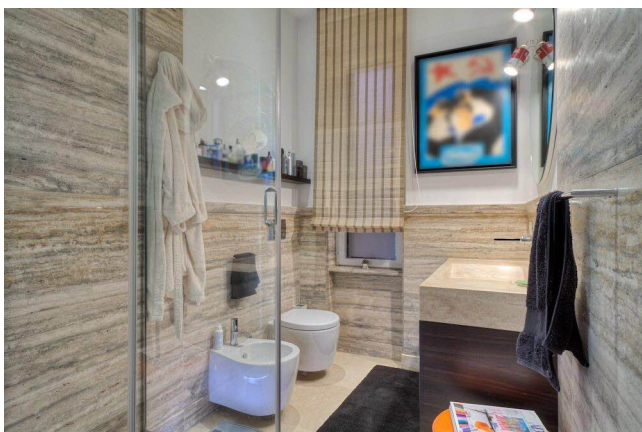

Location 679

APPARTAMENTO
MODERNO
ROMA (RM) PRATI - VATICANO

AL MOMENTO NON DISPONIBILE

Si può consultare la scheda online di questa location all'indirizzo <http://www.inlocation.it/location/679>