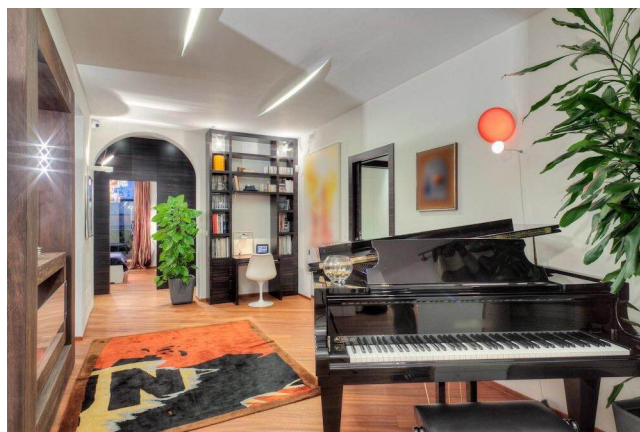

Location 679

APPARTAMENTO
MODERNO
ROMA (RM) PRATI - VATICANO

AL MOMENTO NON DISPONIBILE

Si può consultare la scheda online di questa location all'indirizzo <http://www.inlocation.it/location/679>