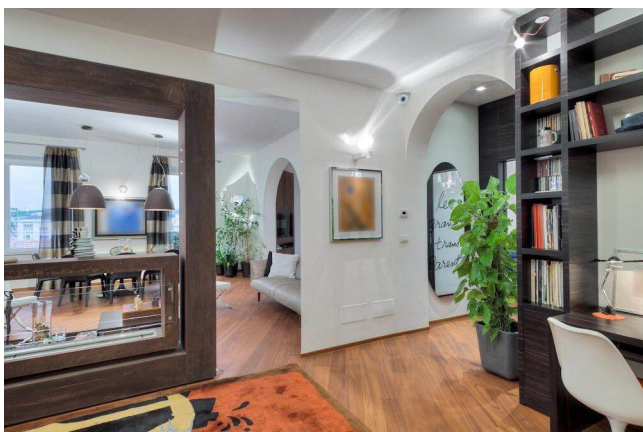

Location 679

APPARTAMENTO
MODERNO
ROMA (RM) PRATI - VATICANO

AL MOMENTO NON DISPONIBILE

Si può consultare la scheda online di questa location all'indirizzo <http://www.inlocation.it/location/679>