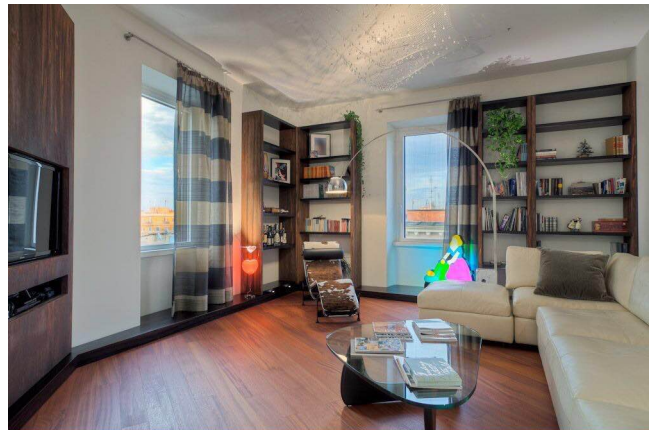

## Location 679

APPARTAMENTO  
MODERNO  
ROMA (RM) PRATI - VATICANO

AL MOMENTO NON DISPONIBILE

Si può consultare la scheda online di questa location all'indirizzo <http://www.inlocation.it/location/679>