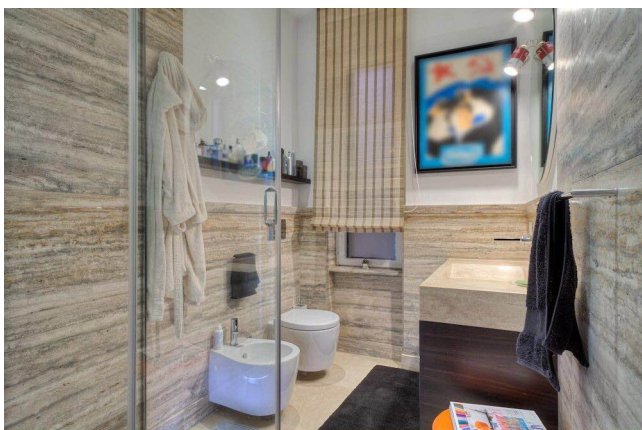

## Location 679

APPARTAMENTO  
MODERNO  
ROMA (RM) PRATI - VATICANO

AL MOMENTO NON DISPONIBILE

Si può consultare la scheda online di questa location all'indirizzo <http://www.inlocation.it/location/679>