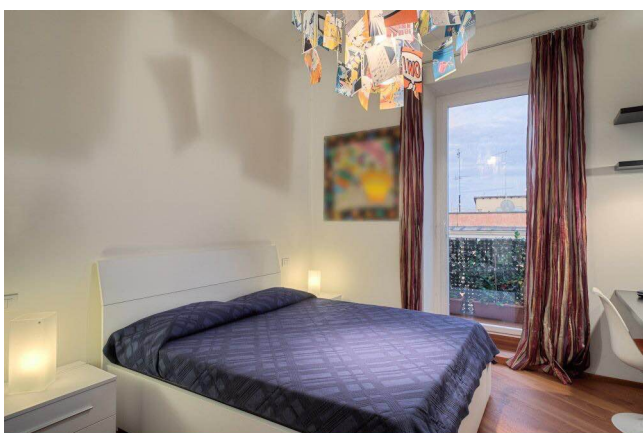

Location 679

APPARTAMENTO
MODERNO
ROMA (RM) PRATI - VATICANO

AL MOMENTO NON DISPONIBILE

Si può consultare la scheda online di questa location all'indirizzo <http://www.inlocation.it/location/679>