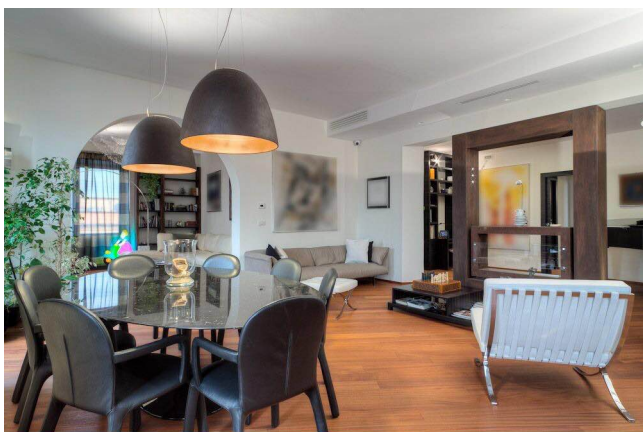

Location 679

APPARTAMENTO
MODERNO
ROMA (RM) PRATI - VATICANO

AL MOMENTO NON DISPONIBILE

Si può consultare la scheda online di questa location all'indirizzo <http://www.inlocation.it/location/679>