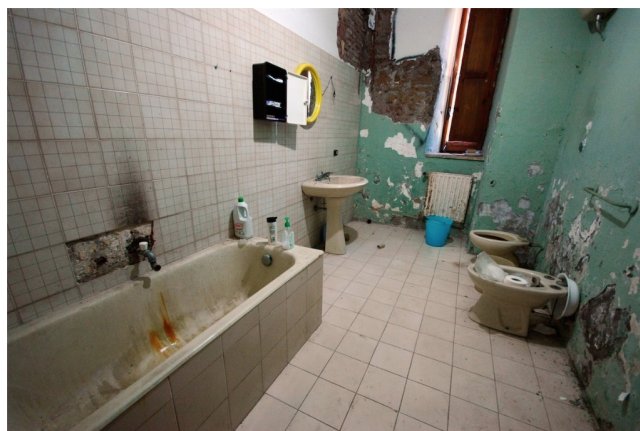

## Location 670

VILLA  
DISMESSA  
ROMA (RM) ROMA EST

NON DISPONIBILE - Bellissima villa in disuso, con affreschi, decadente, coorte interna su due livelli. Con corrente elettrica e guardiano

Si può consultare la scheda online di questa location all'indirizzo <http://www.inlocation.it/location/670>