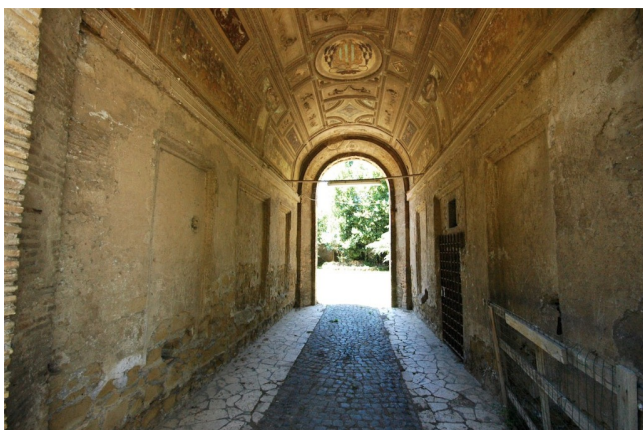

## Location 670

VILLA  
DISMESSA  
ROMA (RM) ROMA EST

NON DISPONIBILE - Bellissima villa in disuso, con affreschi, decadente, coorte interna su due livelli. Con corrente elettrica e guardiano

Si può consultare la scheda online di questa location all'indirizzo <http://www.inlocation.it/location/670>