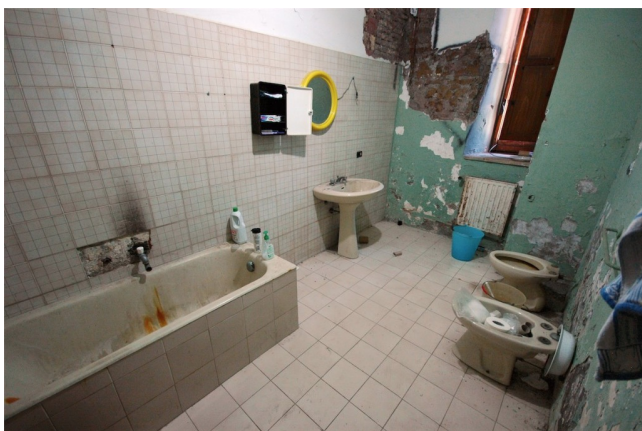

## Location 670

VILLA  
DISMESSA  
ROMA (RM) ROMA EST

NON DISPONIBILE - Bellissima villa in disuso, con affreschi, decadente, coorte interna su due livelli. Con corrente elettrica e guardiano

Si può consultare la scheda online di questa location all'indirizzo <http://www.inlocation.it/location/670>