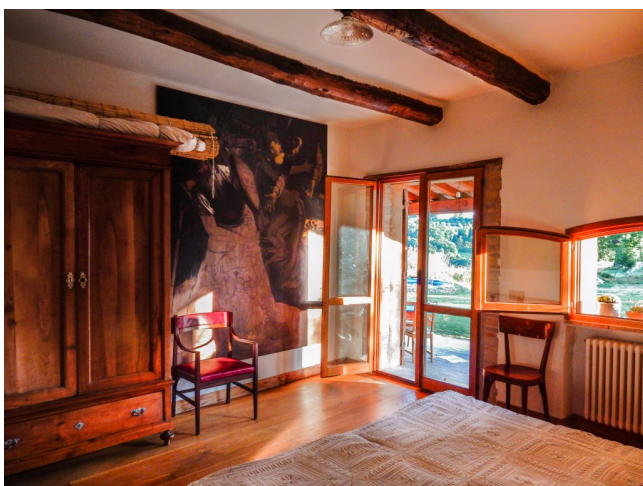

Location 662

CASALE
CONTEMPORANEO
SELCI (RI)

Casale di 200mq in Sabina

Si può consultare la scheda online di questa location all'indirizzo <http://www.inlocation.it/location/662>