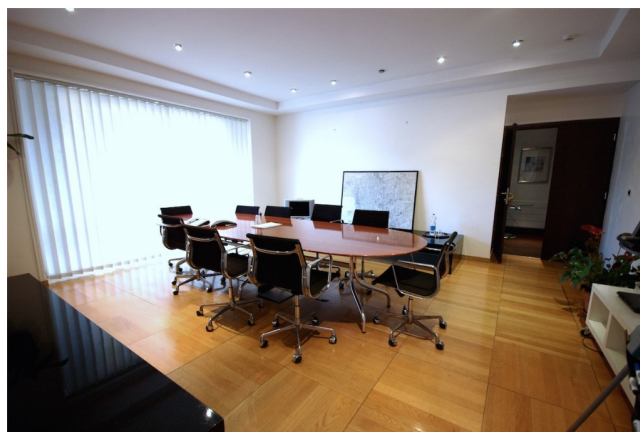

Location 658

UFFICIO
MODERNO
ROMA (RM) PARIOLI - PINCIANO - FLAMINIO

Ufficio di Avvocati moderno al secondo piano con affacci a 360°, balconi. Sala riunioni

Si può consultare la scheda online di questa location all'indirizzo <http://www.inlocation.it/location/658>