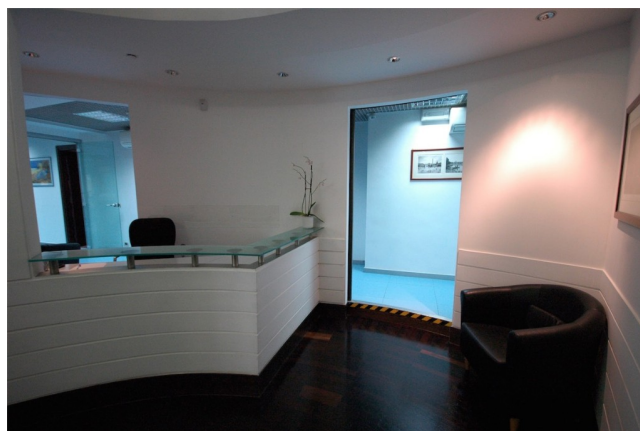

Location 658

UFFICIO
MODERNO
ROMA (RM) PARIOLI - PINCIANO - FLAMINIO

Ufficio di Avvocati moderno al secondo piano con affacci a 360°, balconi. Sala riunioni

Si può consultare la scheda online di questa location all'indirizzo <http://www.inlocation.it/location/658>