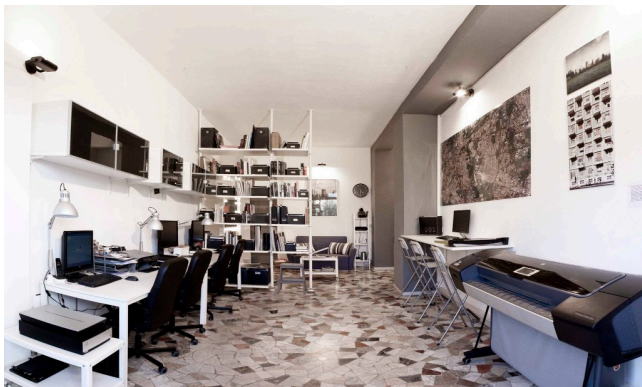

Location 657

STUDIO FOTOGRAFICO
ANNI 50/70
ROMA (RM) SAN LORENZO - TIBURTINO

Studio fotografico anni 70

Si può consultare la scheda online di questa location all'indirizzo <http://www.inlocation.it/location/657>