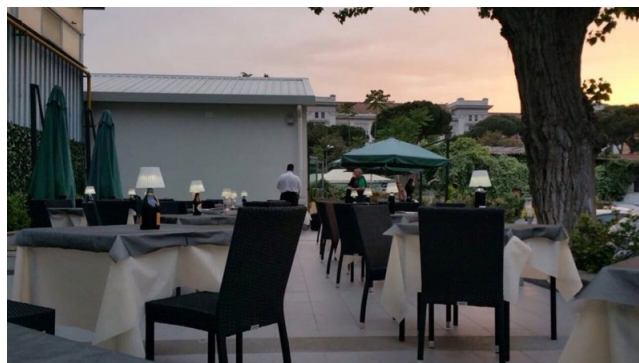

## Location 653

RISTORANTE

ROMA (RM) PARIOLI - PINCIANO - FLAMINIO

Si può consultare la scheda online di questa location all'indirizzo <http://www.inlocation.it/location/653>