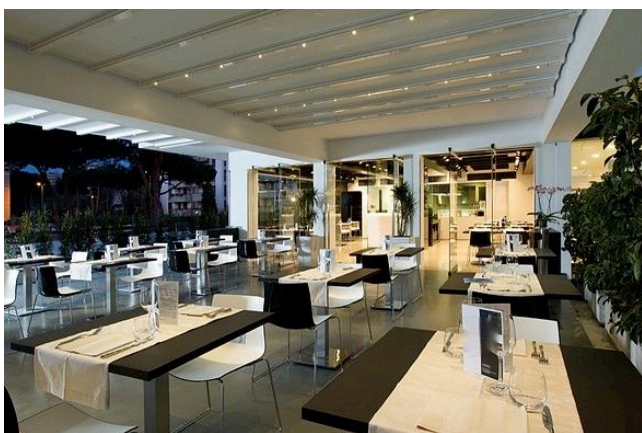

Location 652

RISTORANTE

ROMA (RM) EUR

Si può consultare la scheda online di questa location all'indirizzo <http://www.inlocation.it/location/652>