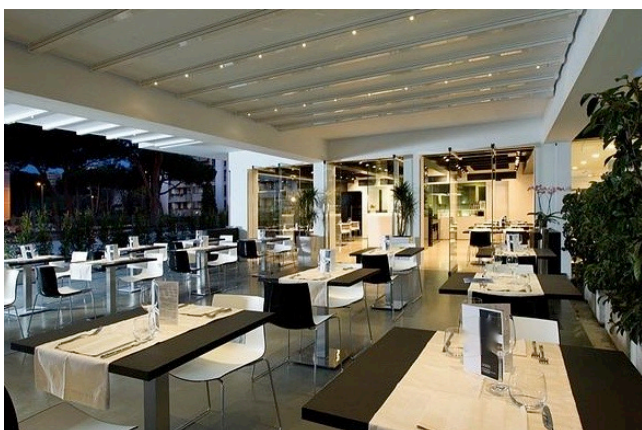

## Location 652

RISTORANTE

ROMA (RM) EUR

Si può consultare la scheda online di questa location all'indirizzo <http://www.inlocation.it/location/652>