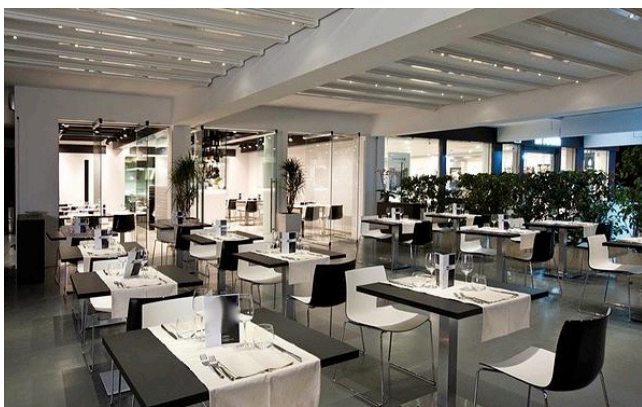

Location 652

RISTORANTE

ROMA (RM) EUR

Si può consultare la scheda online di questa location all'indirizzo <http://www.inlocation.it/location/652>