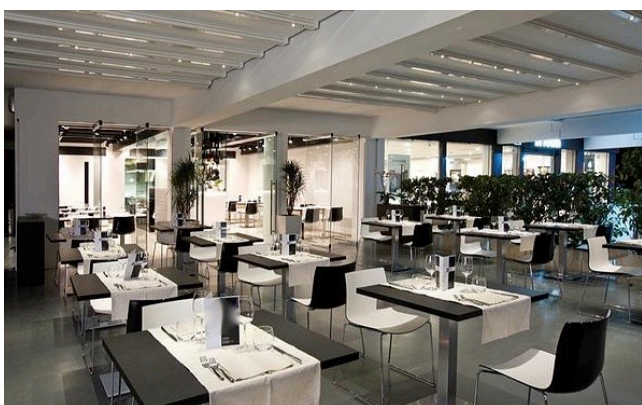

## Location 652

RISTORANTE

ROMA (RM) EUR

Si può consultare la scheda online di questa location all'indirizzo <http://www.inlocation.it/location/652>