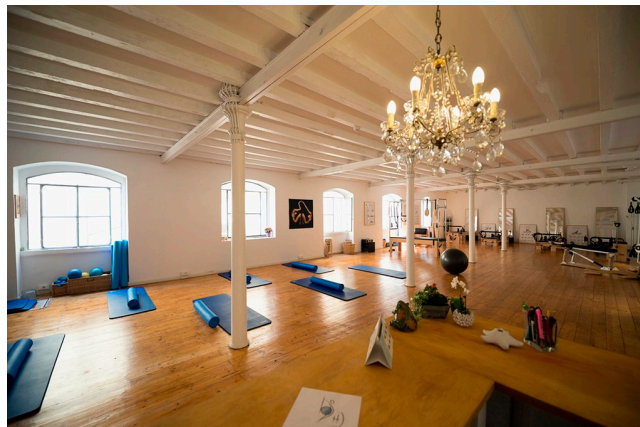

Location 651

CENTRO SPORTIVO

ROMA (RM) SAN LORENZO - TIBURTINO

Plestra one space con pavimento in legno.

Si può consultare la scheda online di questa location all'indirizzo <http://www.inlocation.it/location/651>