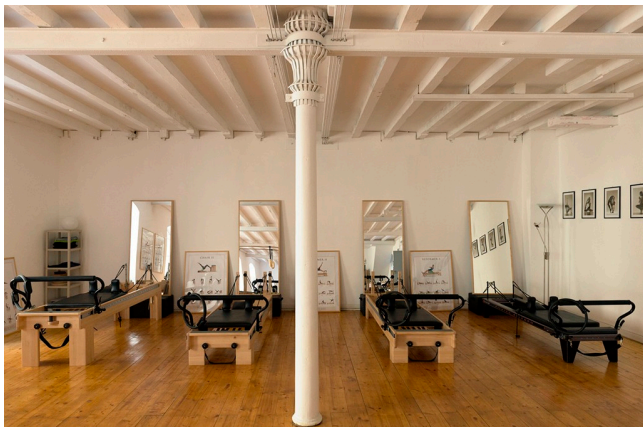

Location 651

CENTRO SPORTIVO

ROMA (RM) SAN LORENZO - TIBURTINO

Plestra one space con pavimento in legno.

Si può consultare la scheda online di questa location all'indirizzo <http://www.inlocation.it/location/651>