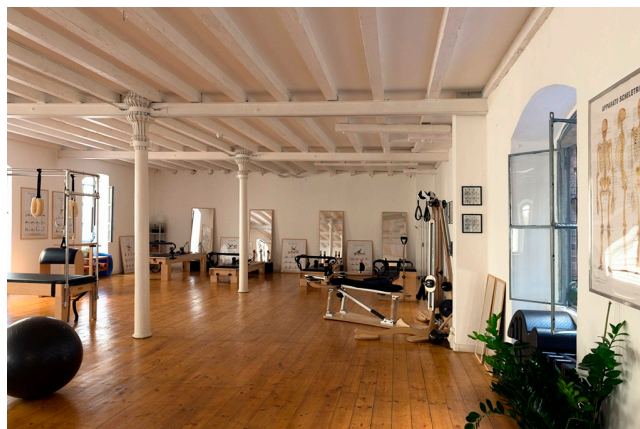

Location 651

CENTRO SPORTIVO

ROMA (RM) SAN LORENZO - TIBURTINO

Plestra one space con pavimento in legno.

Si può consultare la scheda online di questa location all'indirizzo <http://www.inlocation.it/location/651>