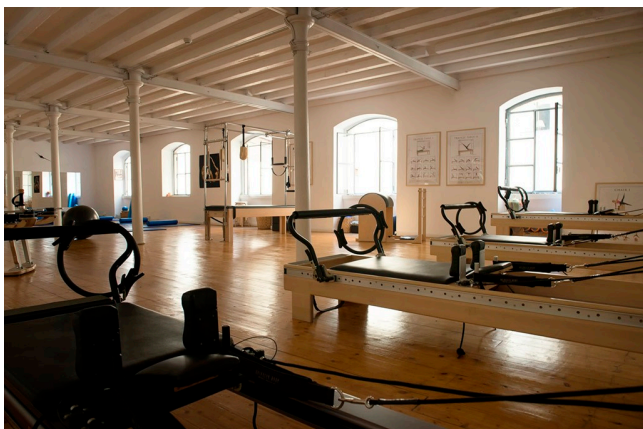

Location 651

CENTRO SPORTIVO

ROMA (RM) SAN LORENZO - TIBURTINO

Plestra one space con pavimento in legno.

Si può consultare la scheda online di questa location all'indirizzo <http://www.inlocation.it/location/651>