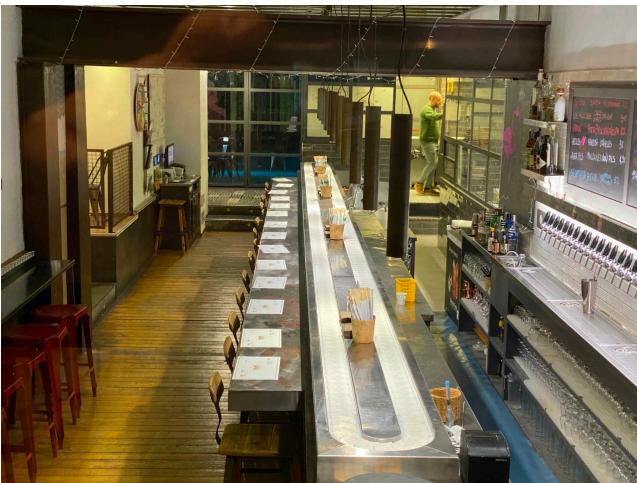

Location 647

RISTORANTE

ROMA (RM) CIRCO MASSIMO

Si può consultare la scheda online di questa location all'indirizzo <http://www.inlocation.it/location/647>