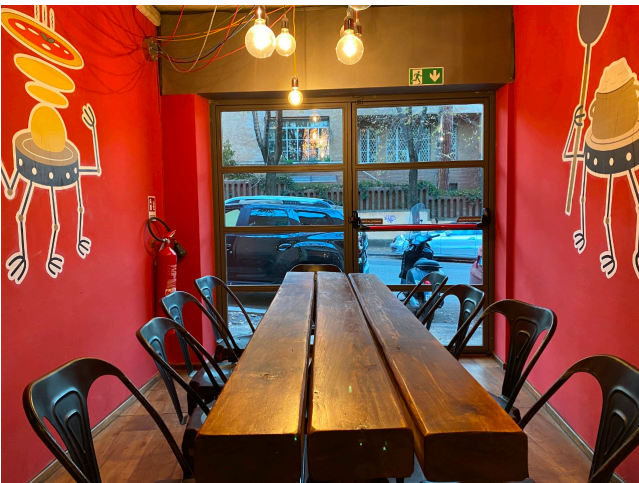

Location 647

RISTORANTE

ROMA (RM) CIRCO MASSIMO

Si può consultare la scheda online di questa location all'indirizzo <http://www.inlocation.it/location/647>