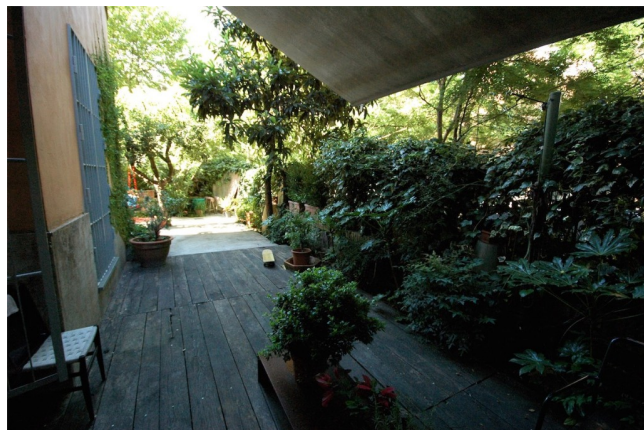

## Location 645

APPARTAMENTO  
MODERNO  
ROMA (RM) PARIOLI - PINCIANO - FLAMINIO

Appartamento open space al piano terra con giardino. Cucina a vista.

Si può consultare la scheda online di questa location all'indirizzo <http://www.inlocation.it/location/645>