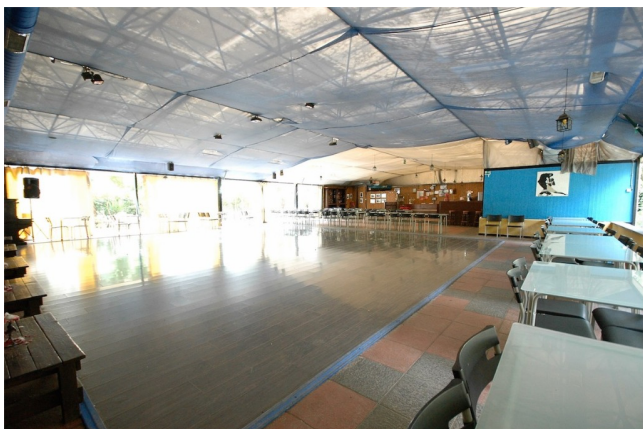

Location 638

DISCOTECA

ROMA (RM) PARIOLI - PINCIANO - FLAMINIO

Si può consultare la scheda online di questa location all'indirizzo <http://www.inlocation.it/location/638>