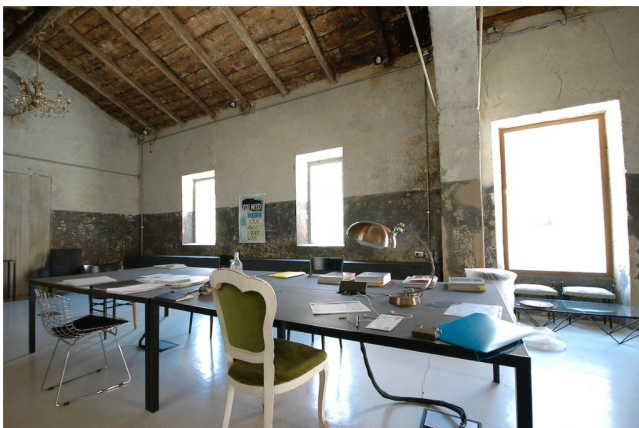

Location 637

LOFT
CONTEMPORANEO
ROMA (RM) OSTIENSE

Si può consultare la scheda online di questa location all'indirizzo <http://www.inlocation.it/location/637>