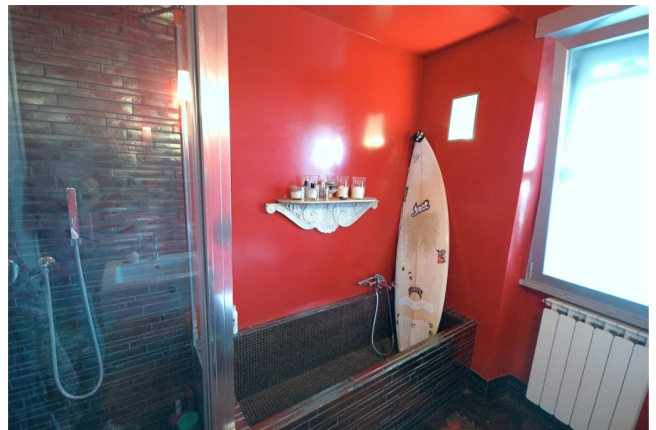

## Location 631

ATTICO  
CONTEMPORANEO  
OSTIA (RM) ROMA SUD

Attico ad Ostia, con ampio terrazzo con accesso al salone ed alla cucina.

Si può consultare la scheda online di questa location all'indirizzo <http://www.inlocation.it/location/631>