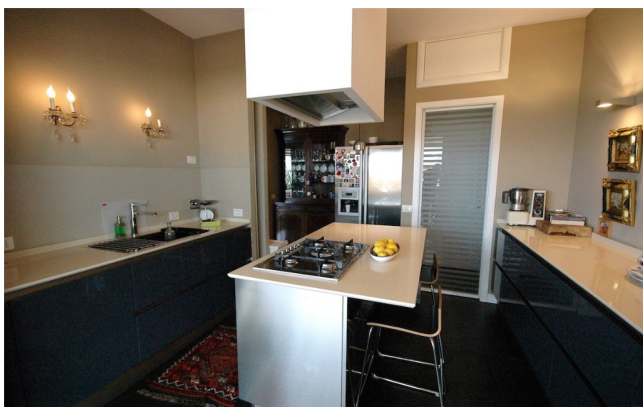

## Location 631

ATTICO  
CONTEMPORANEO  
OSTIA (RM) ROMA SUD

Attico ad Ostia, con ampio terrazzo con accesso al salone ed alla cucina.

Si può consultare la scheda online di questa location all'indirizzo <http://www.inlocation.it/location/631>