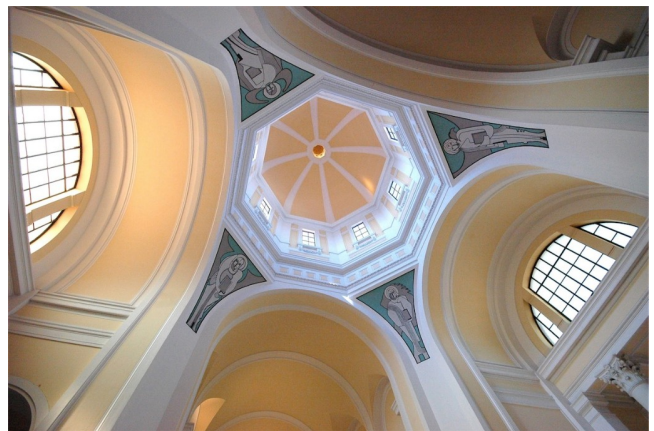

## Location 626

CHIESA  
CLASSICA  
ROMA (RM) ROMA SUD

Chiesa per riprese cinematografiche con ampi spazi, due grandi parcheggi privati recintati, sagrestia, scuola

Si può consultare la scheda online di questa location all'indirizzo <http://www.inlocation.it/location/626>