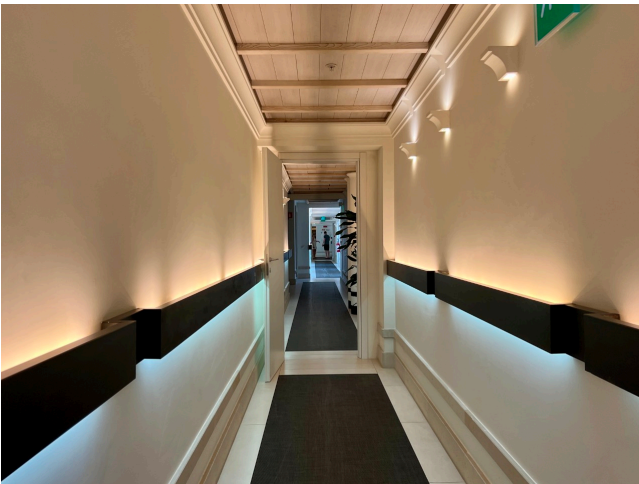

Location 624

HOTEL
LUSSUOSO
ROMA (RM) PRATI - VATICANO

Importanti suite con terrazza con vista su Roma.

Si può consultare la scheda online di questa location all'indirizzo <http://www.inlocation.it/location/624>