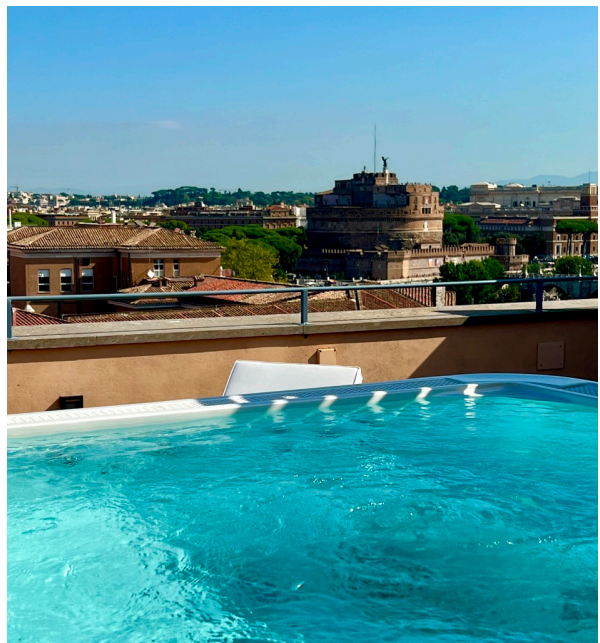

Location 624

HOTEL
LUSSUOSO
ROMA (RM) PRATI - VATICANO

Importanti suite con terrazza con vista su Roma.

Si può consultare la scheda online di questa location all'indirizzo <http://www.inlocation.it/location/624>