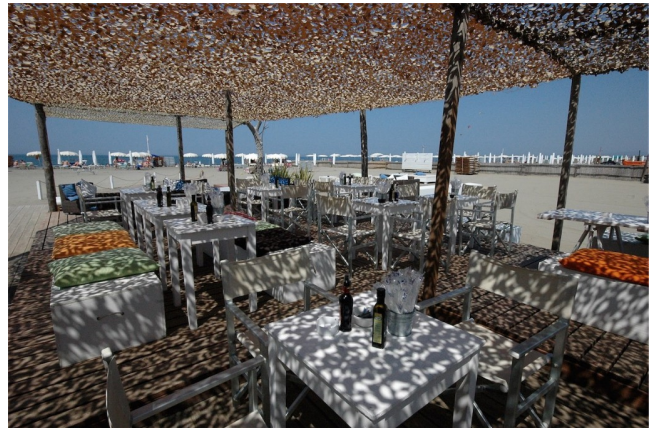

Location 623

STABILIMENTO BALNEARE
CONTEMPORANEO
FREGENE (RM) ROMA SUD

Si può consultare la scheda online di questa location all'indirizzo <http://www.inlocation.it/location/623>