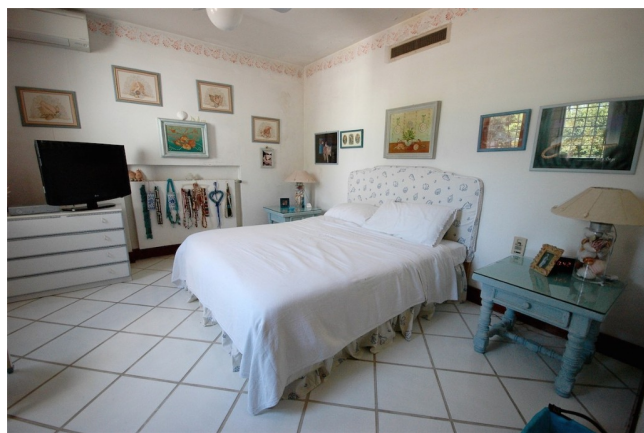

Location 620

VILLA
CLASSICA
FREGENE (RM) ROMA SUD

Villa con piscina, dependance

Si può consultare la scheda online di questa location all'indirizzo <http://www.inlocation.it/location/620>