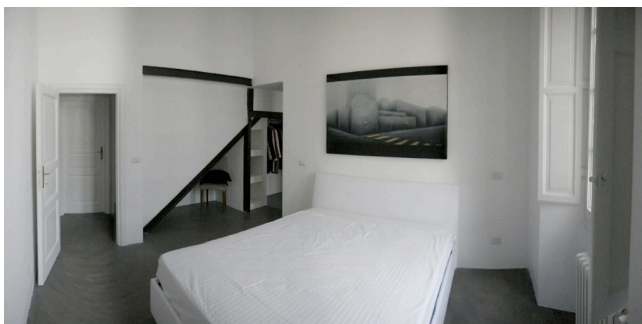

Location 616

APPARTAMENTO
MINIMALISTA
ROMA (RM) MONTI

appartamento al 5° piano con pavimento in resina grigio,
minimalista con terrazzo e vista.

Si può consultare la scheda online di questa location all'indirizzo <http://www.inlocation.it/location/616>