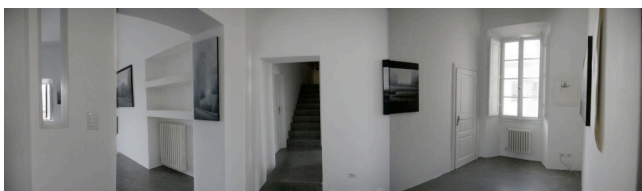

Location 616

APPARTAMENTO
MINIMALISTA
ROMA (RM) MONTI

appartamento al 5° piano con pavimento in resina grigio,
minimalista con terrazzo e vista.

Si può consultare la scheda online di questa location all'indirizzo <http://www.inlocation.it/location/616>