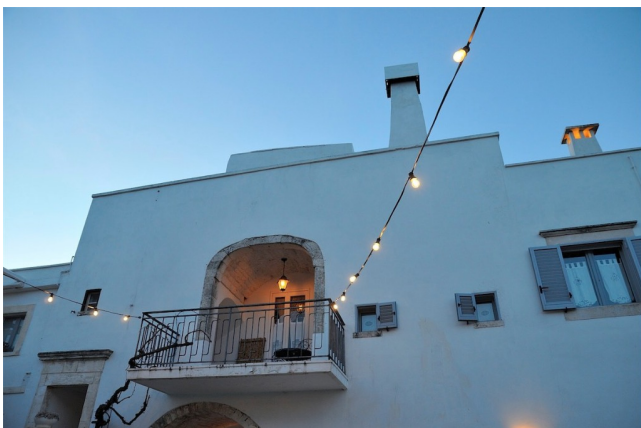

Location 613

VILLA

OSTUNI (BR)

Masseria ad 1,5 km da ostuni e 25 km da Brindisi

Si può consultare la scheda online di questa location all'indirizzo <http://www.inlocation.it/location/613>