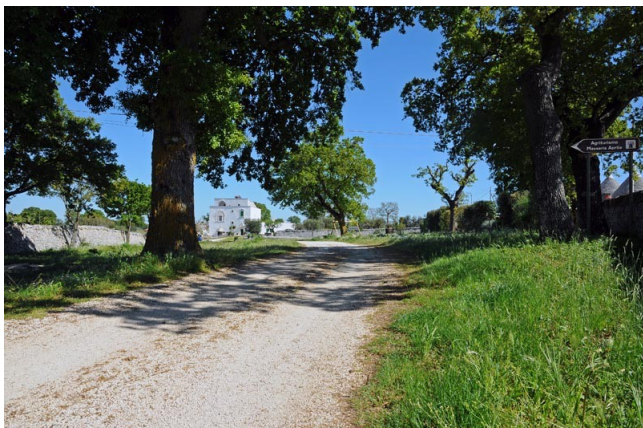

## Location 611

VILLA

LOCOROTONDO (BA)

Masseria nelle vicinanze di Locorotondo, con trulli. 65km da Bari e 75 da Brindisi.

Si può consultare la scheda online di questa location all'indirizzo <http://www.inlocation.it/location/611>