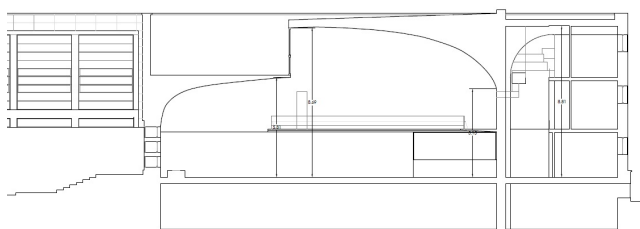

Si può consultare la scheda online di questa location all'indirizzo <http://www.inlocation.it/location/605>