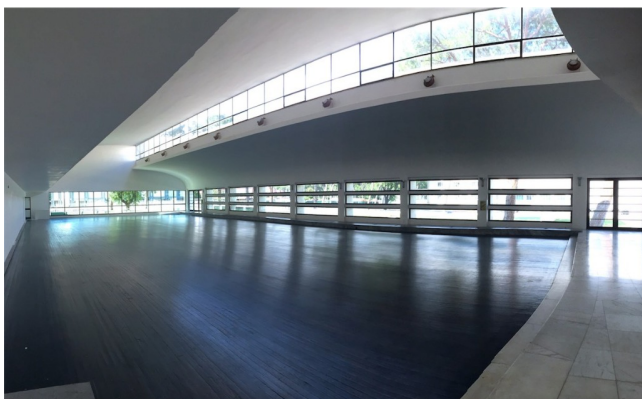

Location 605

SPAZIO EVENTI
MODERNO
ROMA (RM) PONTE MILVIO - FARNESINA - CASSIA

Bellissimo spazio di 700 mq con ampie vetrate sul giardino. Questo spazio è ideale per eventi di livello; è dotato di parcheggio per 250 auto, wifi, spazi regia tecnica, area reception, tre ingressi, 60 kw di corrente, vigilanza e pulizie.

Il pacchetto eventi prevede un giorno di evento con una giornata di allestimento ed una di ripristino.