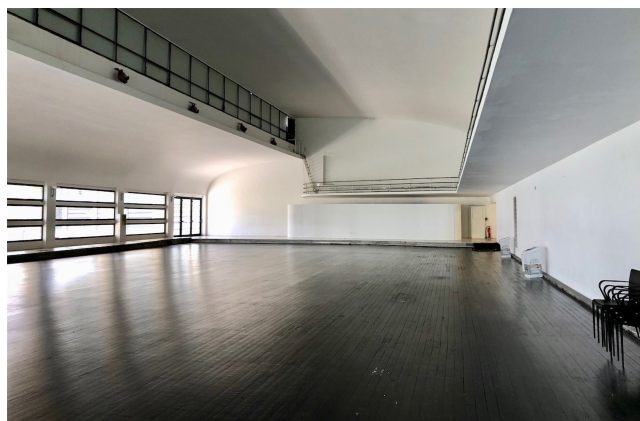

Si può consultare la scheda online di questa location all'indirizzo <http://www.inlocation.it/location/605>