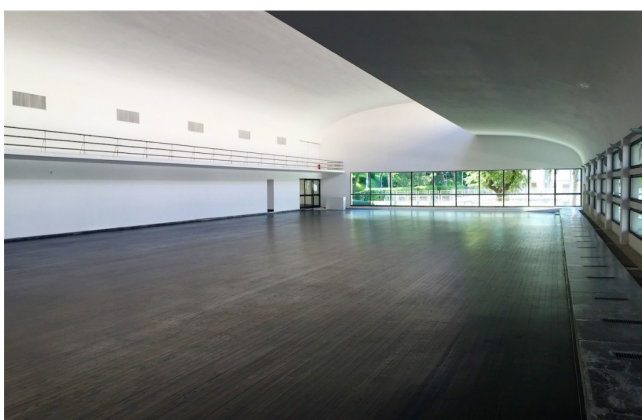

Location 605

SPAZIO EVENTI
MODERNO
ROMA (RM) PONTE MILVIO - FARNESINA - CASSIA

Bellissimo spazio di 700 mq con ampie vetrate sul giardino. Questo spazio è ideale per eventi di livello; è dotato di parcheggio per 250 auto, wifi, spazi regia tecnica, area reception, tre ingressi, 60 kw di corrente, vigilanza e pulizie.

Il pacchetto eventi prevede un giorno di evento con una giornata di allestimento ed una di ripristino.