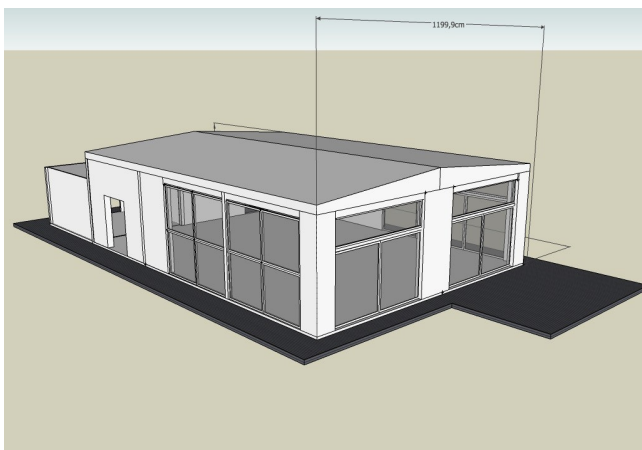

Location 601

STUDIO FOTOGRAFICO

PESARO (PU)

Studio fotografico "day light" costruito al centro di un vero parco.

Si può consultare la scheda online di questa location all'indirizzo <http://www.inlocation.it/location/601>