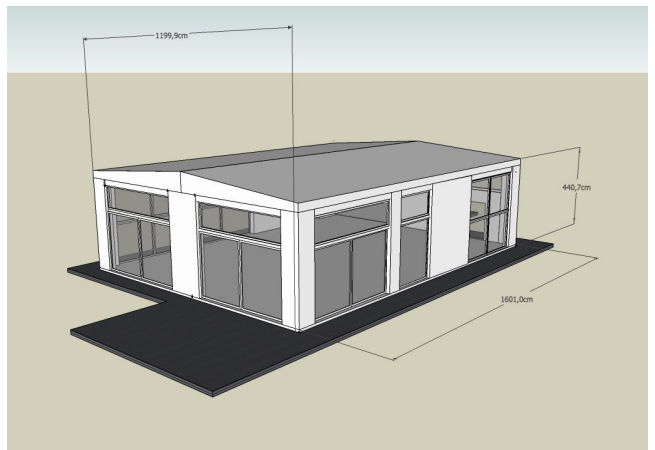

Location 601

STUDIO FOTOGRAFICO

PESARO (PU)

Studio fotografico "day light" costruito al centro di un vero parco.

Si può consultare la scheda online di questa location all'indirizzo <http://www.inlocation.it/location/601>