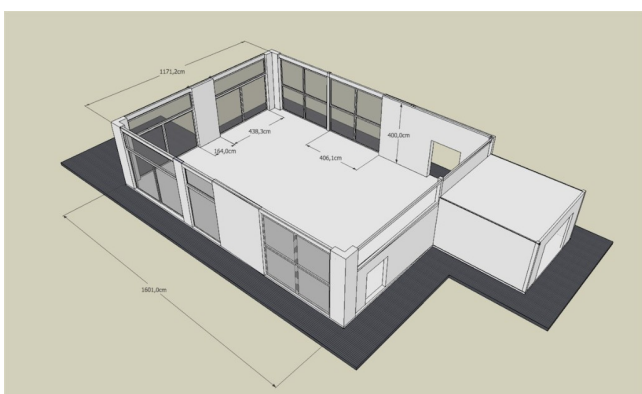

Location 601

STUDIO FOTOGRAFICO

PESARO (PU)

Studio fotografico "day light" costruito al centro di un vero parco.

Si può consultare la scheda online di questa location all'indirizzo <http://www.inlocation.it/location/601>