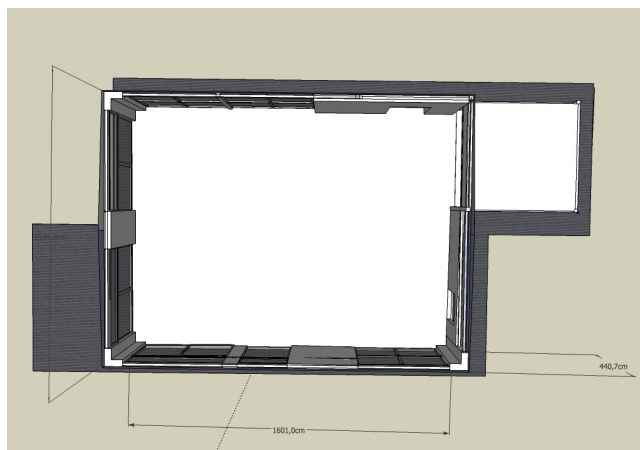

Location 601

STUDIO FOTOGRAFICO

PESARO (PU)

Studio fotografico "day light" costruito al centro di un vero parco.

Si può consultare la scheda online di questa location all'indirizzo <http://www.inlocation.it/location/601>