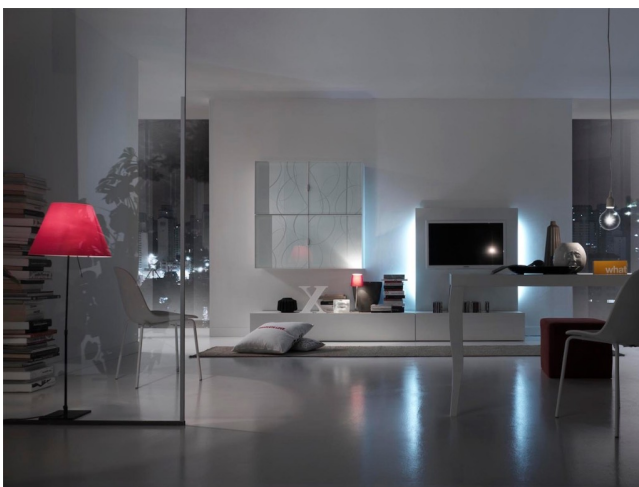

Location 600

STUDIO FOTOGRAFICO

PESARO (PU)

Studio Fotografico professionale per ambienti ed arredamento. costruzione ambienti scenografici su misura

Si può consultare la scheda online di questa location all'indirizzo <http://www.inlocation.it/location/600>