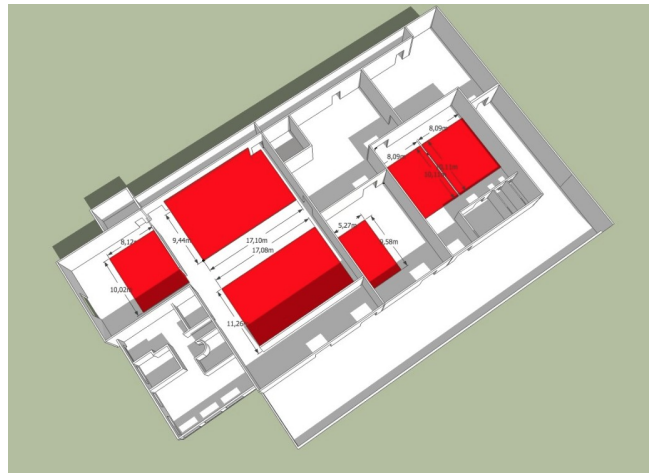

Location 600

STUDIO FOTOGRAFICO

PESARO (PU)

Studio Fotografico professionale per ambienti ed arredamento. costruzione ambienti scenografici su misura

Si può consultare la scheda online di questa location all'indirizzo <http://www.inlocation.it/location/600>