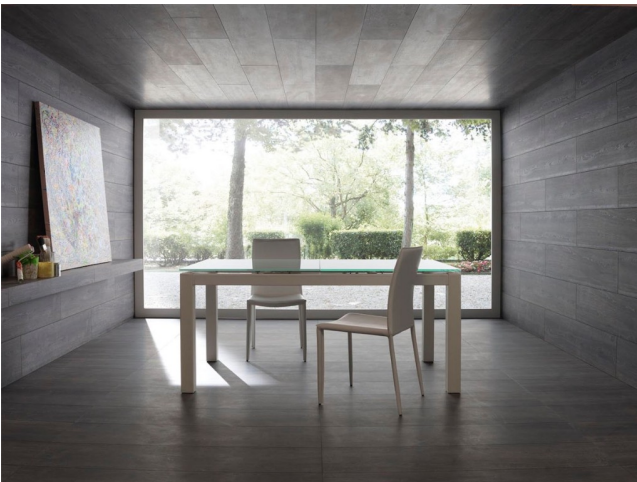

Location 600

STUDIO FOTOGRAFICO

PESARO (PU)

Studio Fotografico professionale per ambienti ed arredamento. costruzione ambienti scenografici su misura

Si può consultare la scheda online di questa location all'indirizzo <http://www.inlocation.it/location/600>