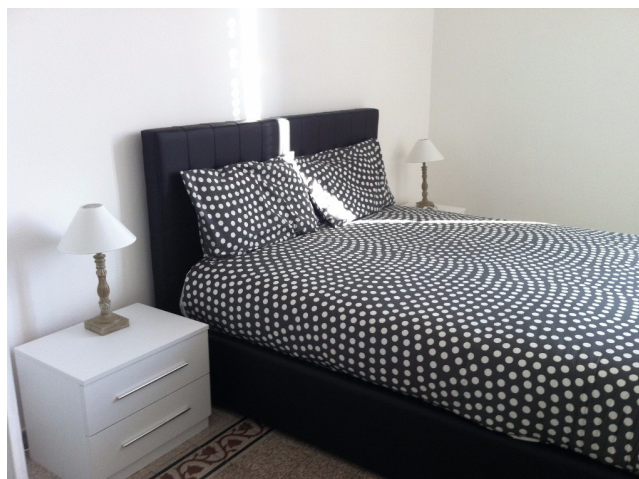

## Location 599

APPARTAMENTO  
CONTEMPORANEO  
ROMA (RM) PARIOLI - PINCIANO - FLAMINIO

appartamento in bel condominio con ampi spazi comuni

Si può consultare la scheda online di questa location all'indirizzo <http://www.inlocation.it/location/599>